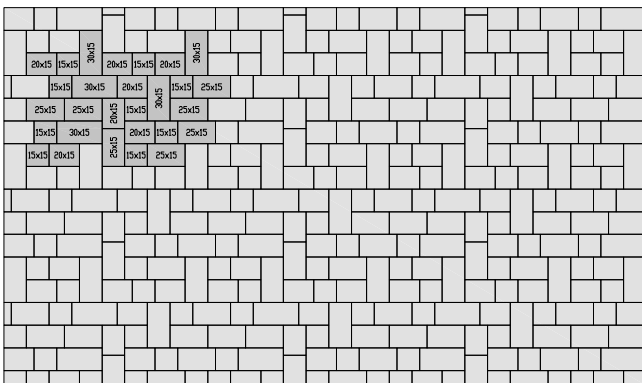

COUNTRY® kombi 5 cm

vzor 1	mix 4 formátov (cm) 15x15, 20x15, 25x15, 30x15
spotreba ks/m2	vzorová skladba

vzor 4	mix 4 formátov (cm) 15x15, 20x15, 25x15, 30x15
spotreba ks/m2	vzorová skladba

vzor 2	mix 4 formátov (cm) 15x15, 20x15, 25x15, 30x15
spotreba ks/m2	vzorová skladba

vzor 5	mix 4 formátov (cm) 15x15, 20x15, 25x15, 30x15
spotreba ks/m2	vzorová skladba

vzor 3	mix 4 formátov (cm) 15x15, 20x15, 25x15, 30x15
spotreba ks/m2	vzorová skladba

vzor 6	mix 4 formátov (cm) 15x15, 20x15, 25x15, 30x15
spotreba ks/m2	vzorová skladba