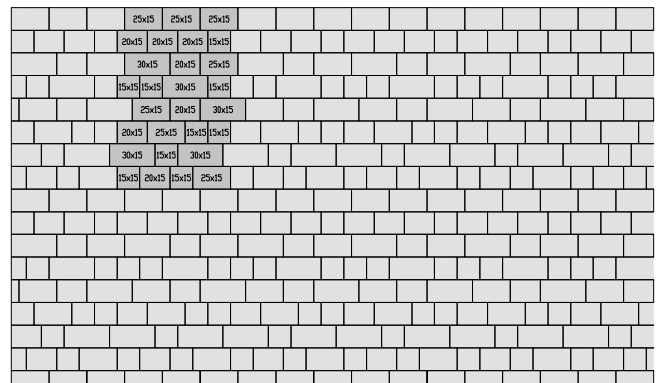

COUNTRY® kombi 5 cm

vzor 1	mix 4 formátov (cm) 15x15, 20x15, 25x15, 30x15
spotreba ks/m2	vzorová skladba

vzor 4	mix 4 formátov (cm) 15x15, 20x15, 25x15, 30x15
spotreba ks/m2	vzorová skladba

vzor 2	mix 4 formátov (cm) 15x15, 20x15, 25x15, 30x15
spotreba ks/m2	vzorová skladba

vzor 5	mix 4 formátov (cm) 15x15, 20x15, 25x15, 30x15
spotreba ks/m2	vzorová skladba

vzor 3	mix 4 formátov (cm) 15x15, 20x15, 25x15, 30x15
spotreba ks/m2	vzorová skladba

vzor 6	mix 4 formátov (cm) 15x15, 20x15, 25x15, 30x15
spotreba ks/m2	vzorová skladba