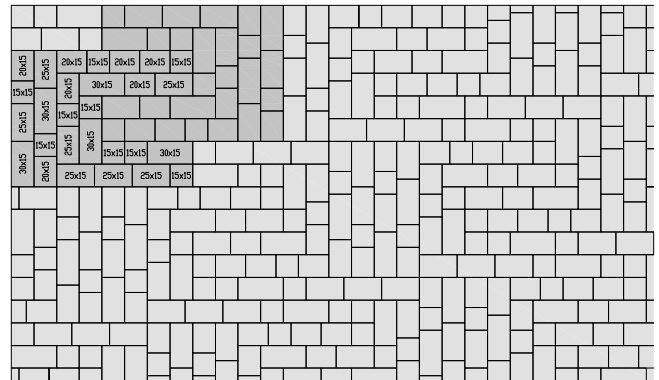

COUNTRY® kombi 5 cm

vzor 1	mix 4 formátov (cm) 15x15, 20x15, 25x15, 30x15
spotreba ks/m2	vzorová skladba

vzor 4	mix 4 formátov (cm) 15x15, 20x15, 25x15, 30x15
spotreba ks/m2	vzorová skladba

vzor 2	mix 4 formátov (cm) 15x15, 20x15, 25x15, 30x15
spotreba ks/m2	vzorová skladba

vzor 5	mix 4 formátov (cm) 15x15, 20x15, 25x15, 30x15
spotreba ks/m2	vzorová skladba

vzor 3	mix 4 formátov (cm) 15x15, 20x15, 25x15, 30x15
spotreba ks/m2	vzorová skladba

vzor 6	mix 4 formátov (cm) 15x15, 20x15, 25x15, 30x15
spotreba ks/m2	vzorová skladba