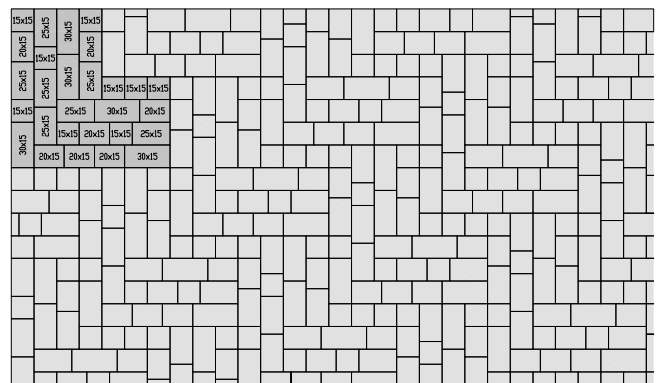

COUNTRY® kombi 5 cm

vzor 1	mix 4 formátov (cm) 15x15, 20x15, 25x15, 30x15
spotreba ks/m2	vzorová skladba

vzor 4	mix 4 formátov (cm) 15x15, 20x15, 25x15, 30x15
spotreba ks/m2	vzorová skladba

vzor 2	mix 4 formátov (cm) 15x15, 20x15, 25x15, 30x15
spotreba ks/m2	vzorová skladba

vzor 5	mix 4 formátov (cm) 15x15, 20x15, 25x15, 30x15
spotreba ks/m2	vzorová skladba

vzor 3	mix 4 formátov (cm) 15x15, 20x15, 25x15, 30x15
spotreba ks/m2	vzorová skladba

vzor 6	mix 4 formátov (cm) 15x15, 20x15, 25x15, 30x15
spotreba ks/m2	vzorová skladba