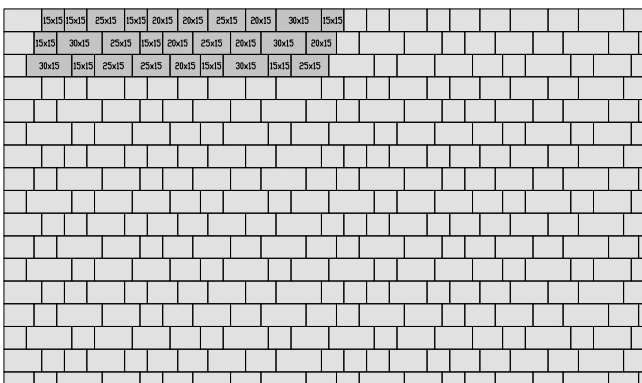

COUNTRY® kombi 5 cm

vzor 1	mix 4 formátov (cm) 15x15, 20x15, 25x15, 30x15
spotreba ks/m2	vzorová skladba

vzor 4	mix 4 formátov (cm) 15x15, 20x15, 25x15, 30x15
spotreba ks/m2	vzorová skladba

vzor 2	mix 4 formátov (cm) 15x15, 20x15, 25x15, 30x15
spotreba ks/m2	vzorová skladba

vzor 5	mix 4 formátov (cm) 15x15, 20x15, 25x15, 30x15
spotreba ks/m2	vzorová skladba

vzor 3	mix 4 formátov (cm) 15x15, 20x15, 25x15, 30x15
spotreba ks/m2	vzorová skladba

vzor 6	mix 4 formátov (cm) 15x15, 20x15, 25x15, 30x15
spotreba ks/m2	vzorová skladba