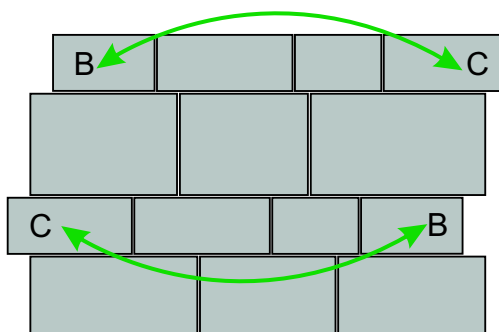

VZOR KLADENIA

Dlažba - kombi

Cassetta

Typ kladenia

riadková väzba

Legenda

mierka 1:20

 = dláždená plocha

 = spôsob kladenia/vzor kladenia

Vrstva na palete/ 10 formátov zmiešaných po 14 ks

C 328,5 x 148,5	D 358,5 x 148,5	A 228,5 x 148,5	B 268,5 x 148,5
I 388,5 x 268,5	H 338,5 x 268,5	J 458,5 x 268,5	
B 268,5 x 148,5	D 358,5 x 148,5	A 228,5 x 148,5	C 328,5 x 148,5
F 438,5 x 210,5	E 358,5 x 210,5	G 388,5 x 210,5	

Vzor kladenia

Dôležitá poznámka:

Aby sa zabránilo vzniku súvislým vertikálnym škáram treba formáty C a B vymieňať.

Spotreba na m² ca. 1,09 vrstvy/ m² (1 vrstva = ca. 0,92 m²)

Informácia

Predaj iba na vrstvy.
Nie je možná dodávka jednotlivých formátov.
Dlažbu je nutné klásiť z viacerých načatých palet súčasne.
Vrstva pozostáva z 10 rôznych formátov zmiešaných po 14 ks.

vrstva na palete