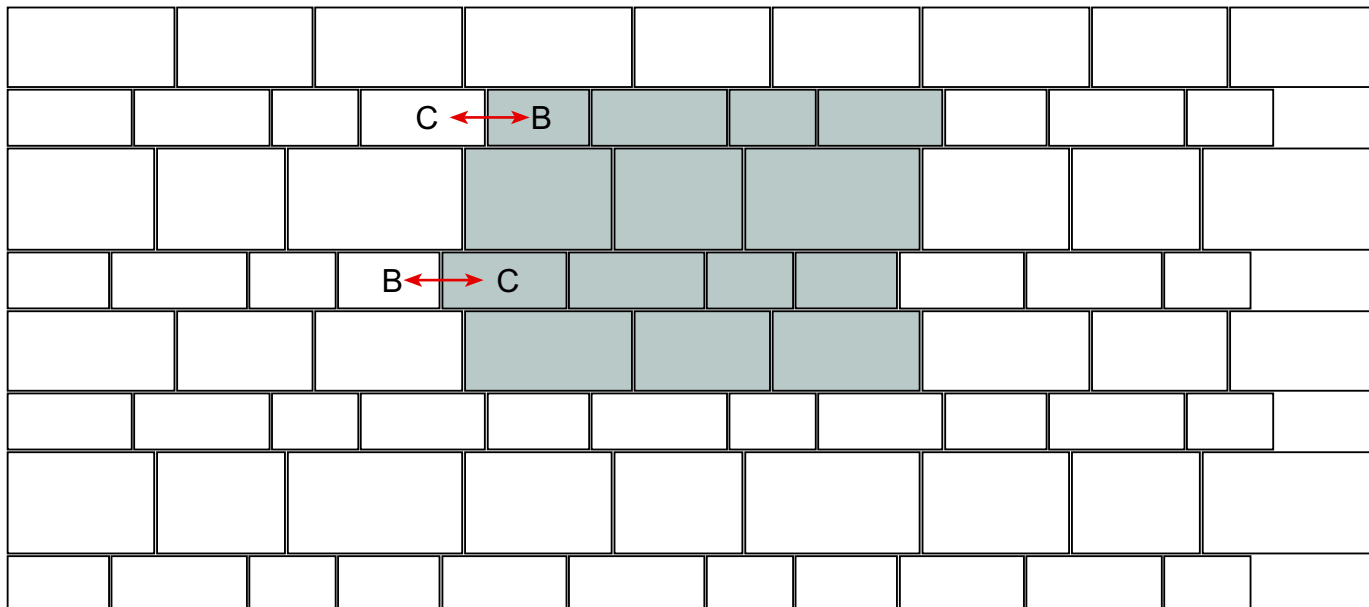

VZOR KLADENIA

Dlažba - kombi

Cassetta

Typ kladenia

riadková väzba

Legenda

mierka 1:20

 = dláždená plocha

 = spôsob kladenia/vzor kladenia

Vrstva na palete/ 10 formátov zmiešaných po 14 ks

C 328,5 x 148,5	D 358,5 x 148,5	A 228,5 x 148,5	B 268,5 x 148,5
I 388,5 x 268,5	H 338,5 x 268,5	J 458,5 x 268,5	
B 268,5 x 148,5	D 358,5 x 148,5	A 228,5 x 148,5	C 328,5 x 148,5
F 438,5 x 210,5	E 358,5 x 210,5	G 388,5 x 210,5	

Vzor kladenia

Dôležitá poznámka:

Aby sa zabránilo vzniku súvislým vertikálnym škáram treba formáty C a B vymieňať.

Spotreba na m² ca. 1,09 vrstvy/ m² (1 vrstva = ca. 0,92 m²)

Informácia

Predaj iba na vrstvy.
Nie je možná dodávka jednotlivých formátov.
Dlažbu je nutné klásiť z viacerých načatých palet súčasne.
Vrstva pozostáva z 10 rôznych formátov zmiešaných po 14 ks.

vrstva na palete