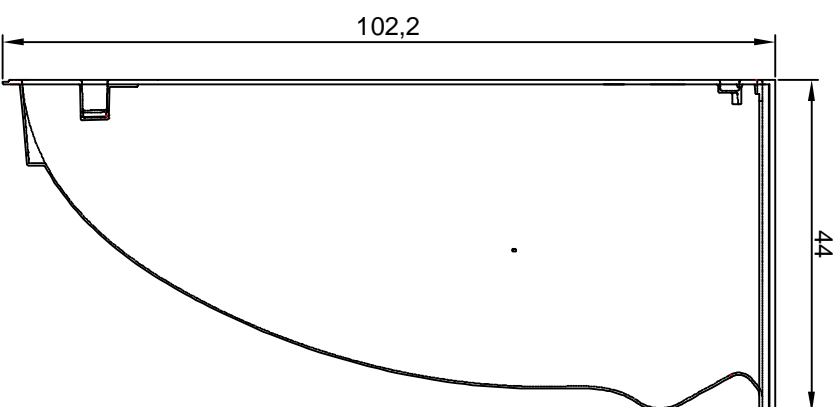

Vorderansicht

Seitenansicht

Draufsicht

Lichtschacht

MEA MULTINORM 100x100x40