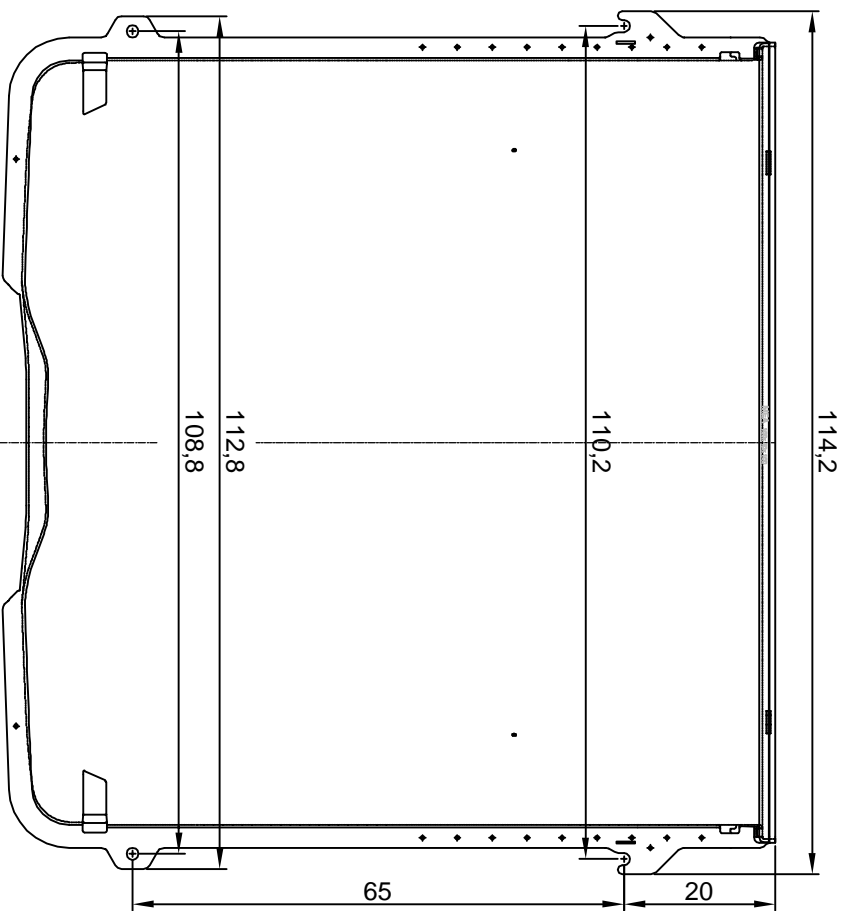

Vorderansicht

Seitenansicht

Draufsicht

Lichtschacht

MEA MULTINORM 100x100x40