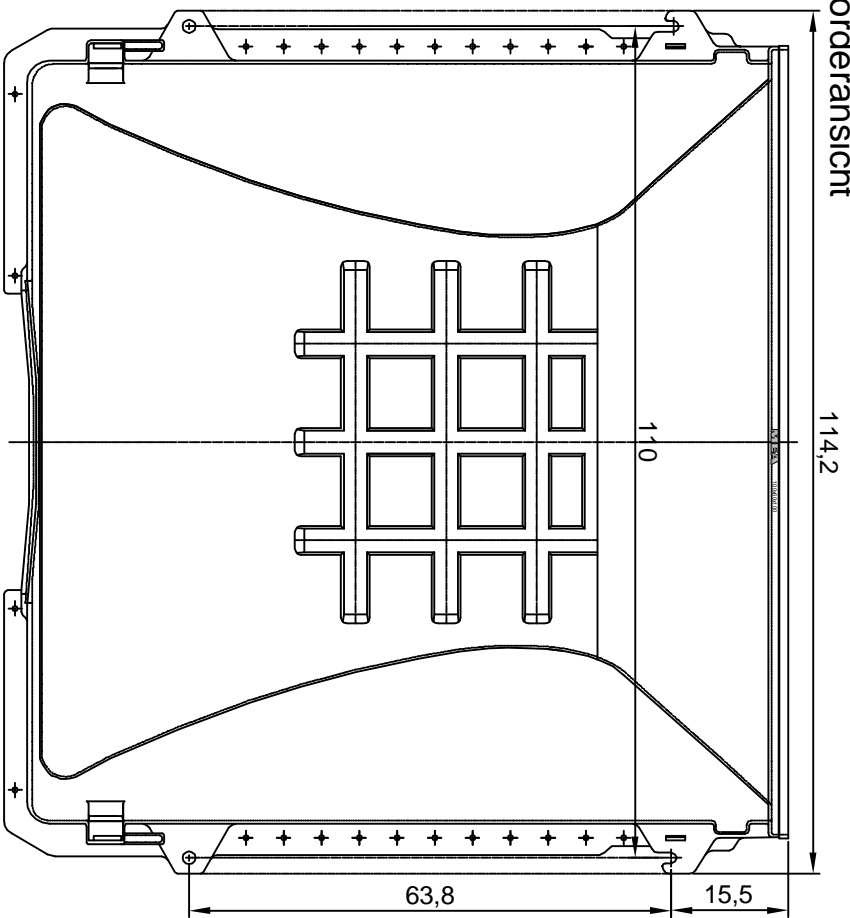

Vorderansicht

Seitenansicht

101,2

Draufsicht

Lichtschaft

MEA MULTINORM 100x100x60