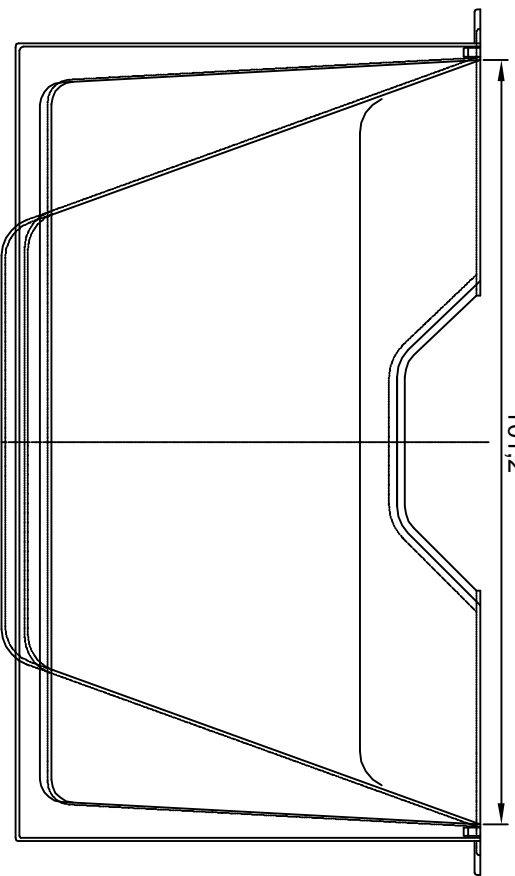

Vorderansicht

Seitenansicht

101,2

Draufsicht

Lichtschaft

MEA MULTINORM 100x100x60