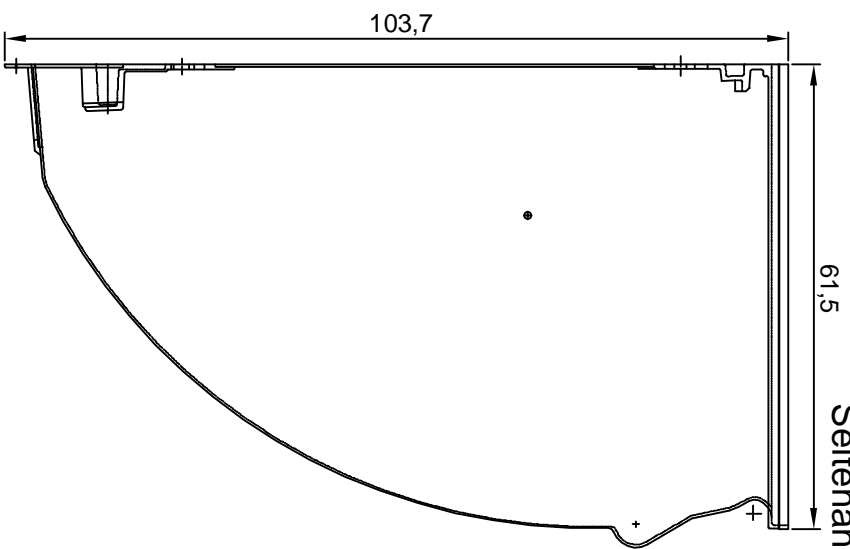

Vorderansicht

Seitenansicht

101,2

Draufsicht

Lichtschaft

MEA MULTINORM 100x100x60