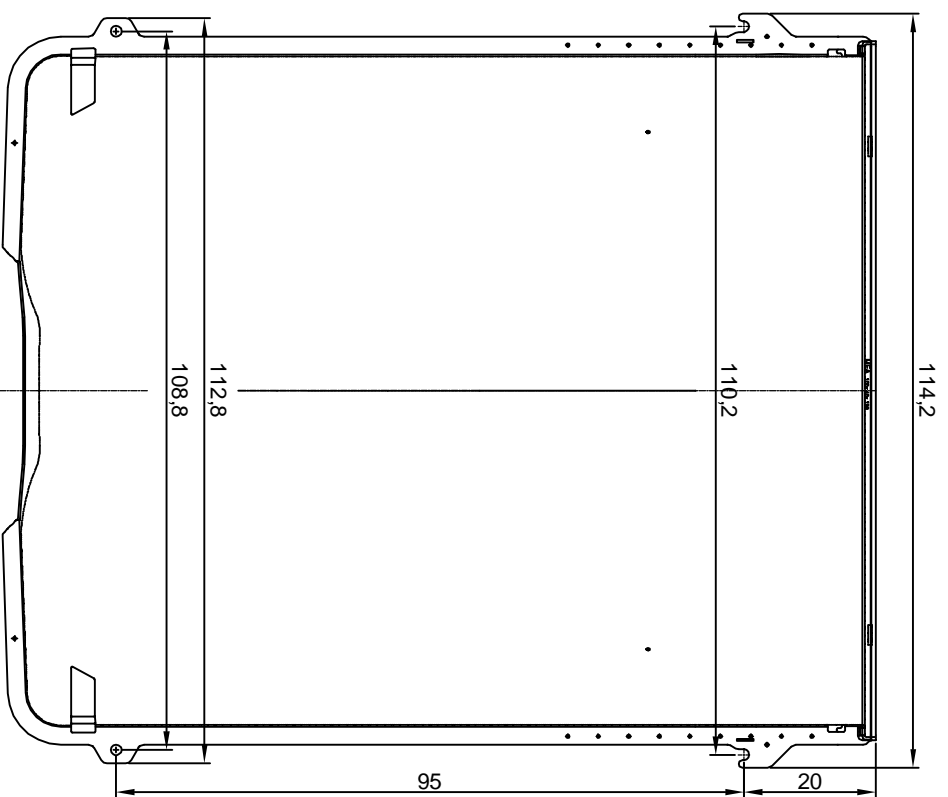

Vorderansicht

Seitenansicht

Draufsicht

Lichtschacht

MEA MULTINORM 100x130x40