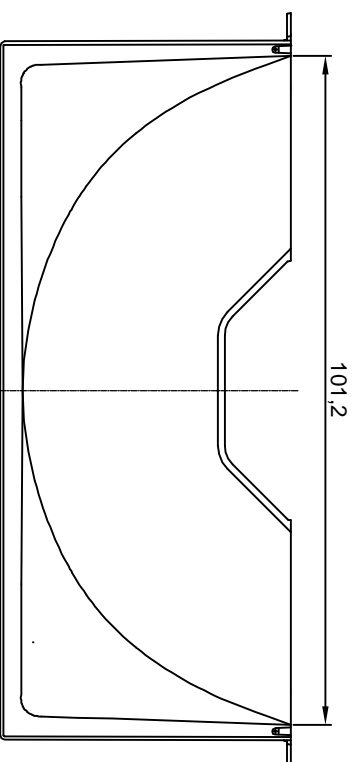

Vorderansicht

Seitenansicht

Draufsicht

Lichtschacht

MEA MULTINORM 100x130x40