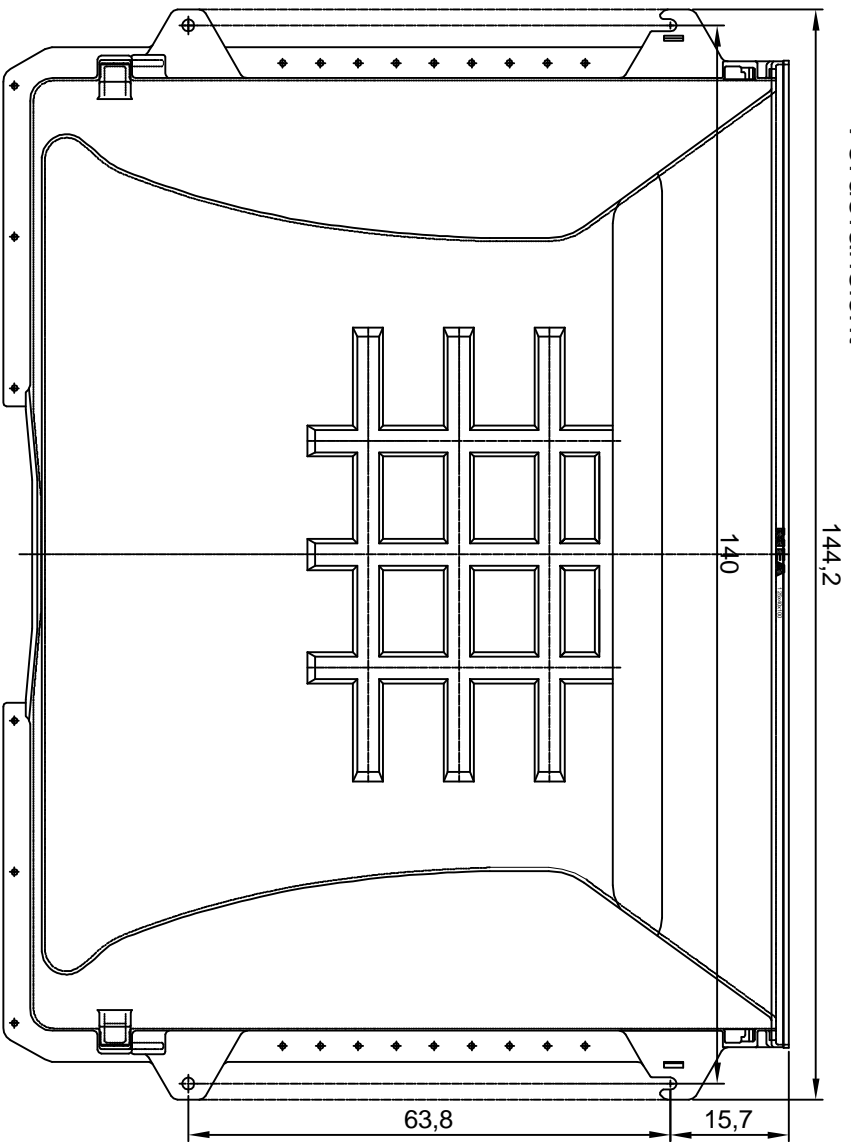

Vorderansicht

Seitenansicht

Draufsicht

Lichtschacht

MEA MULTINORM 125x100x40