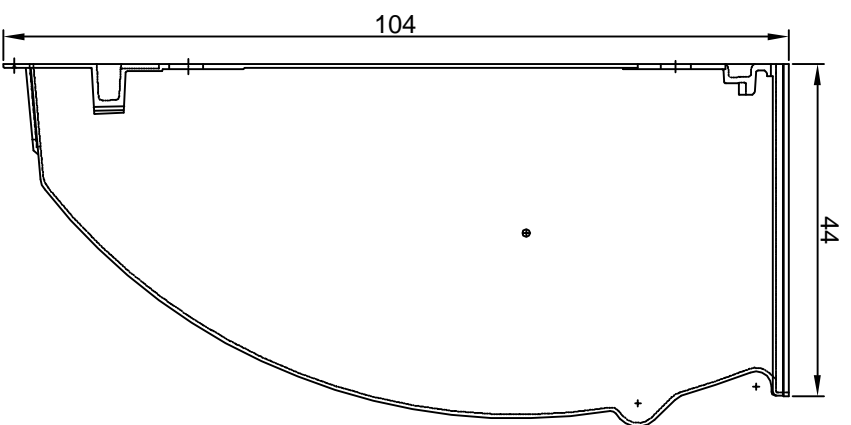

Vorderansicht

Seitenansicht

Draufsicht

Lichtschacht

MEA MULTINORM 125x100x40