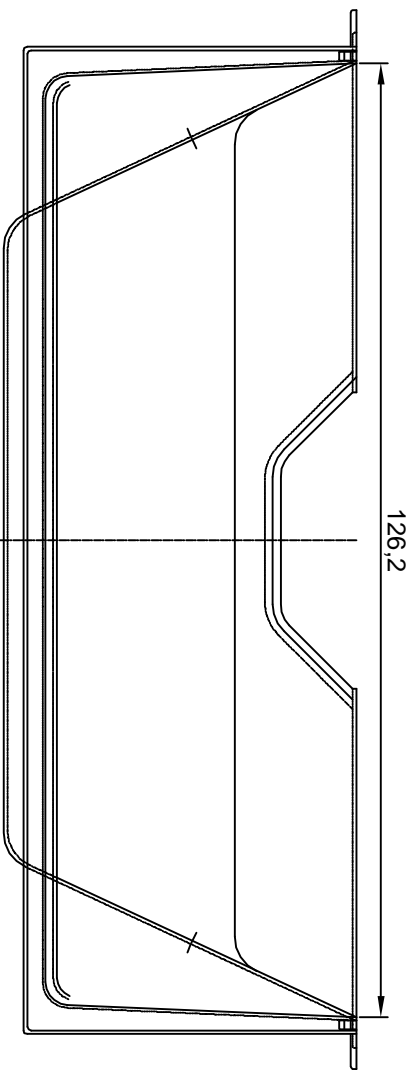

Vorderansicht

Seitenansicht

Draufsicht

Lichtschacht

MEA MULTINORM 125x100x40