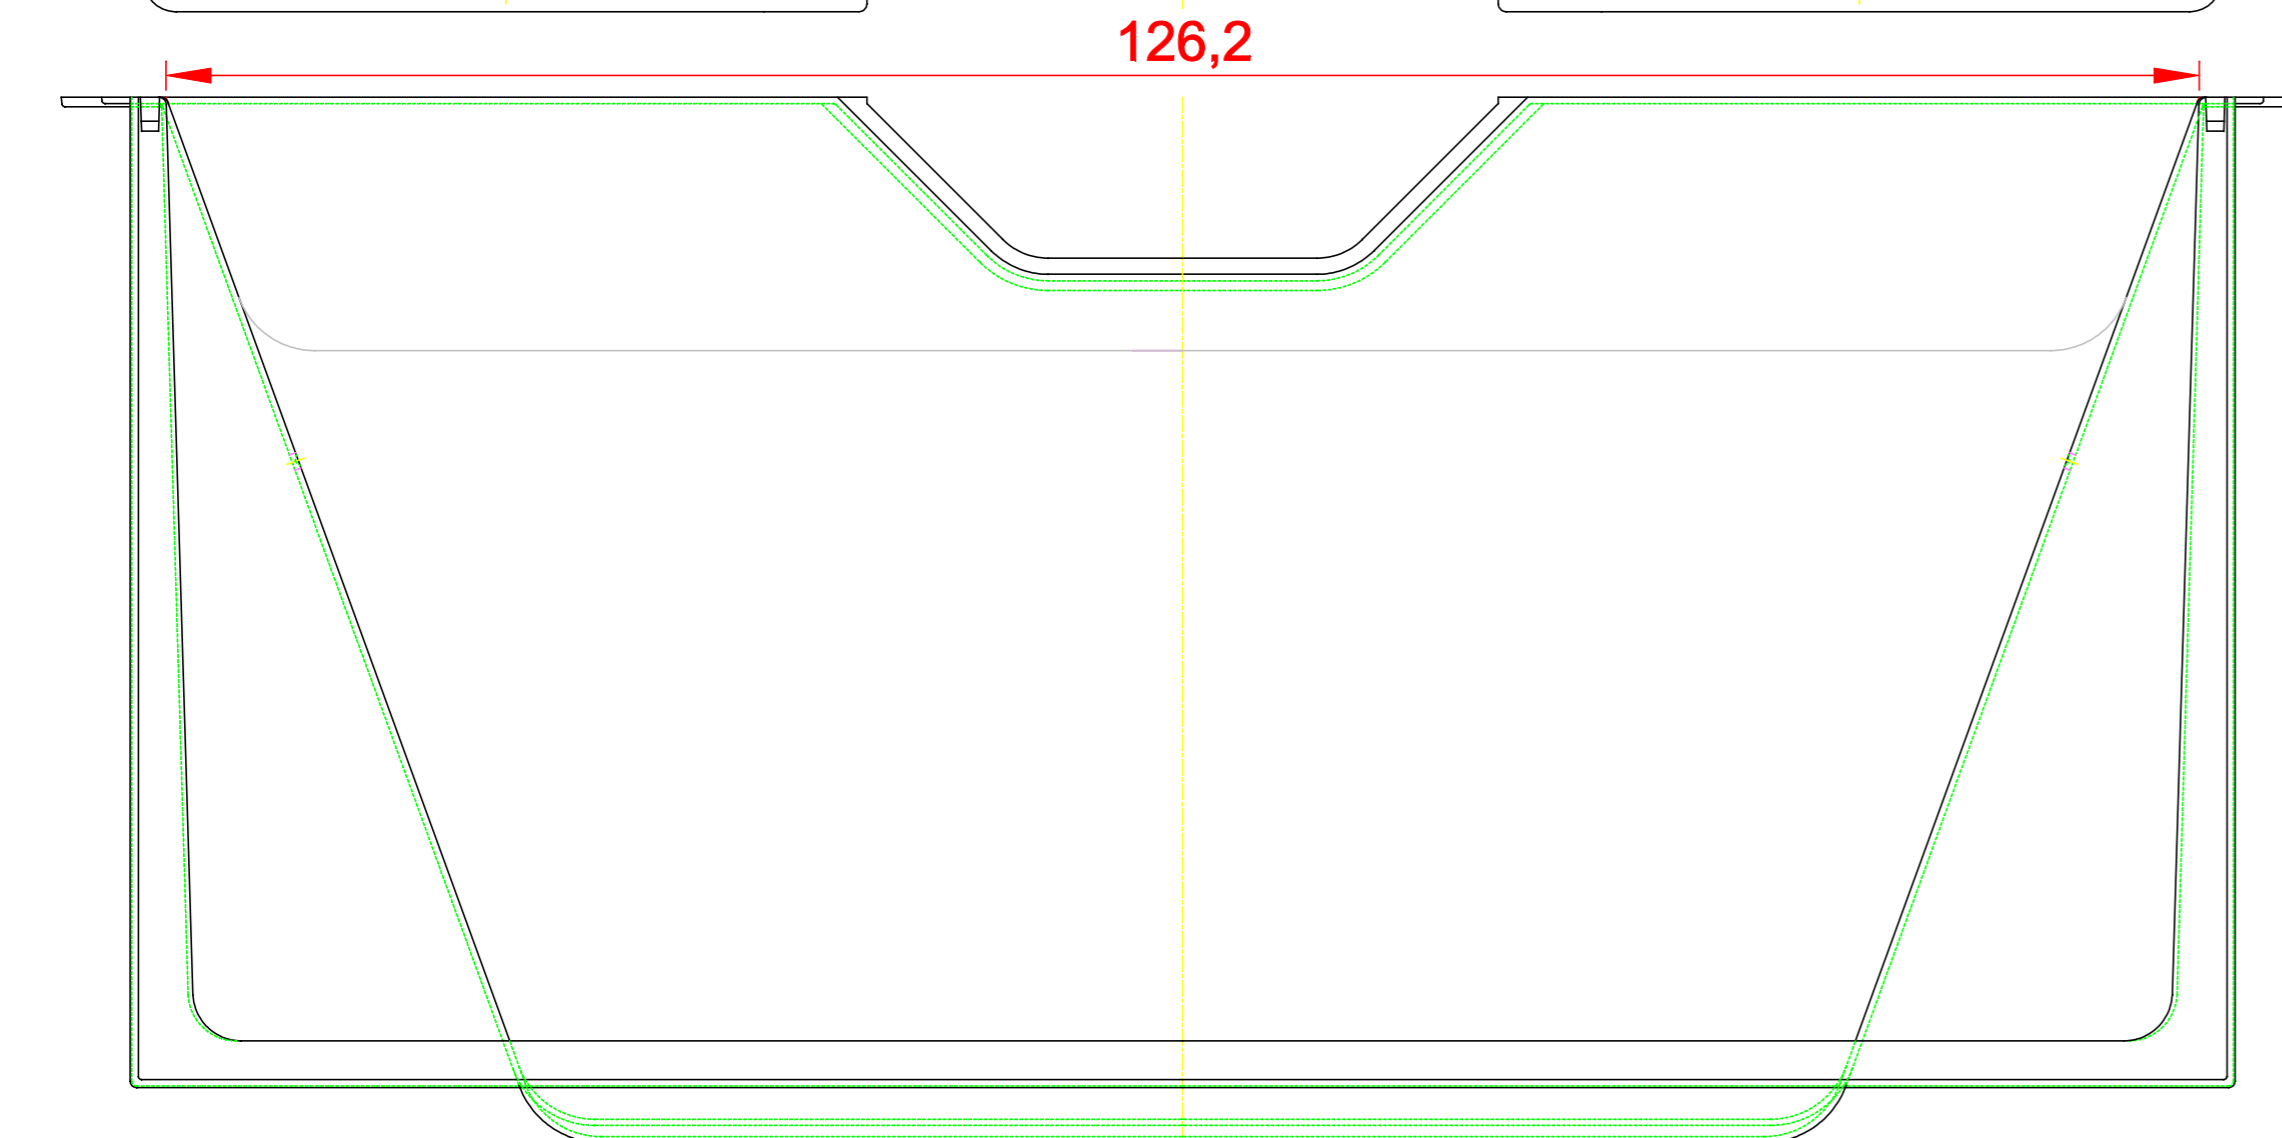

Vorderansicht

Seitenansicht

Draufsicht

Lichtschacht
MEA MULTINORM 125x100x60