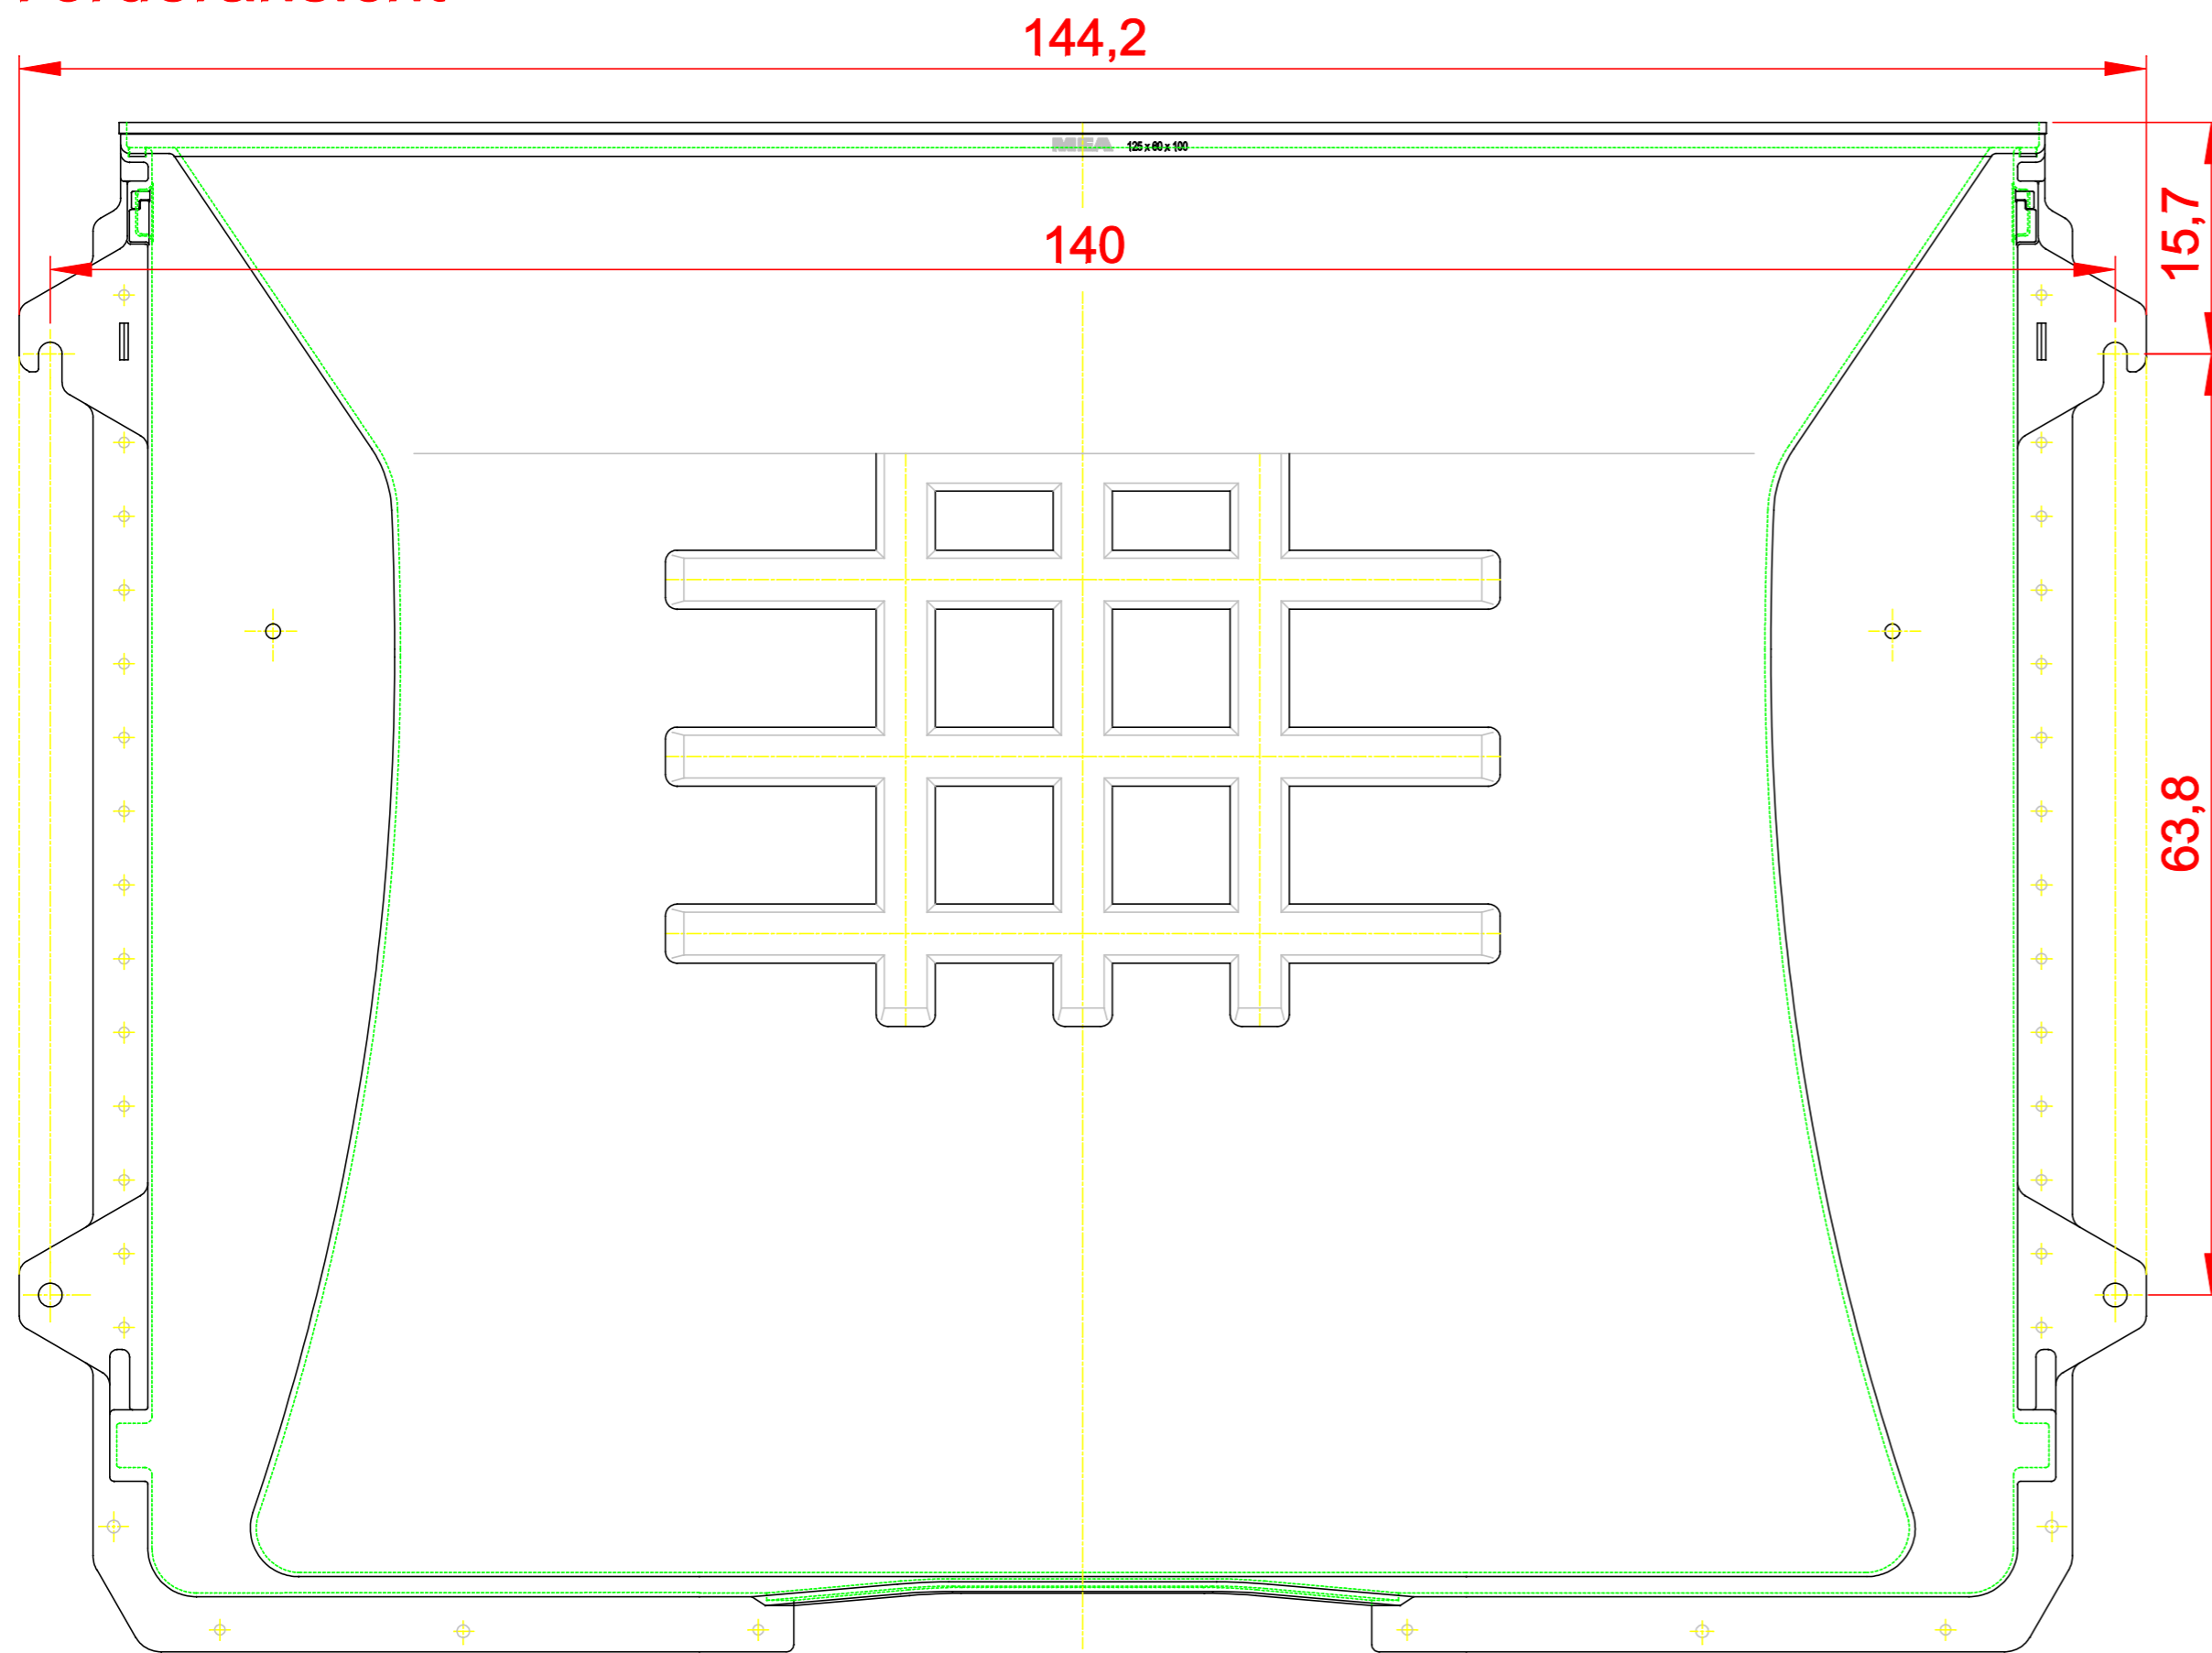

Vorderansicht

Seitenansicht

Draufsicht

Lichtschacht
MEA MULTINORM 125x100x60