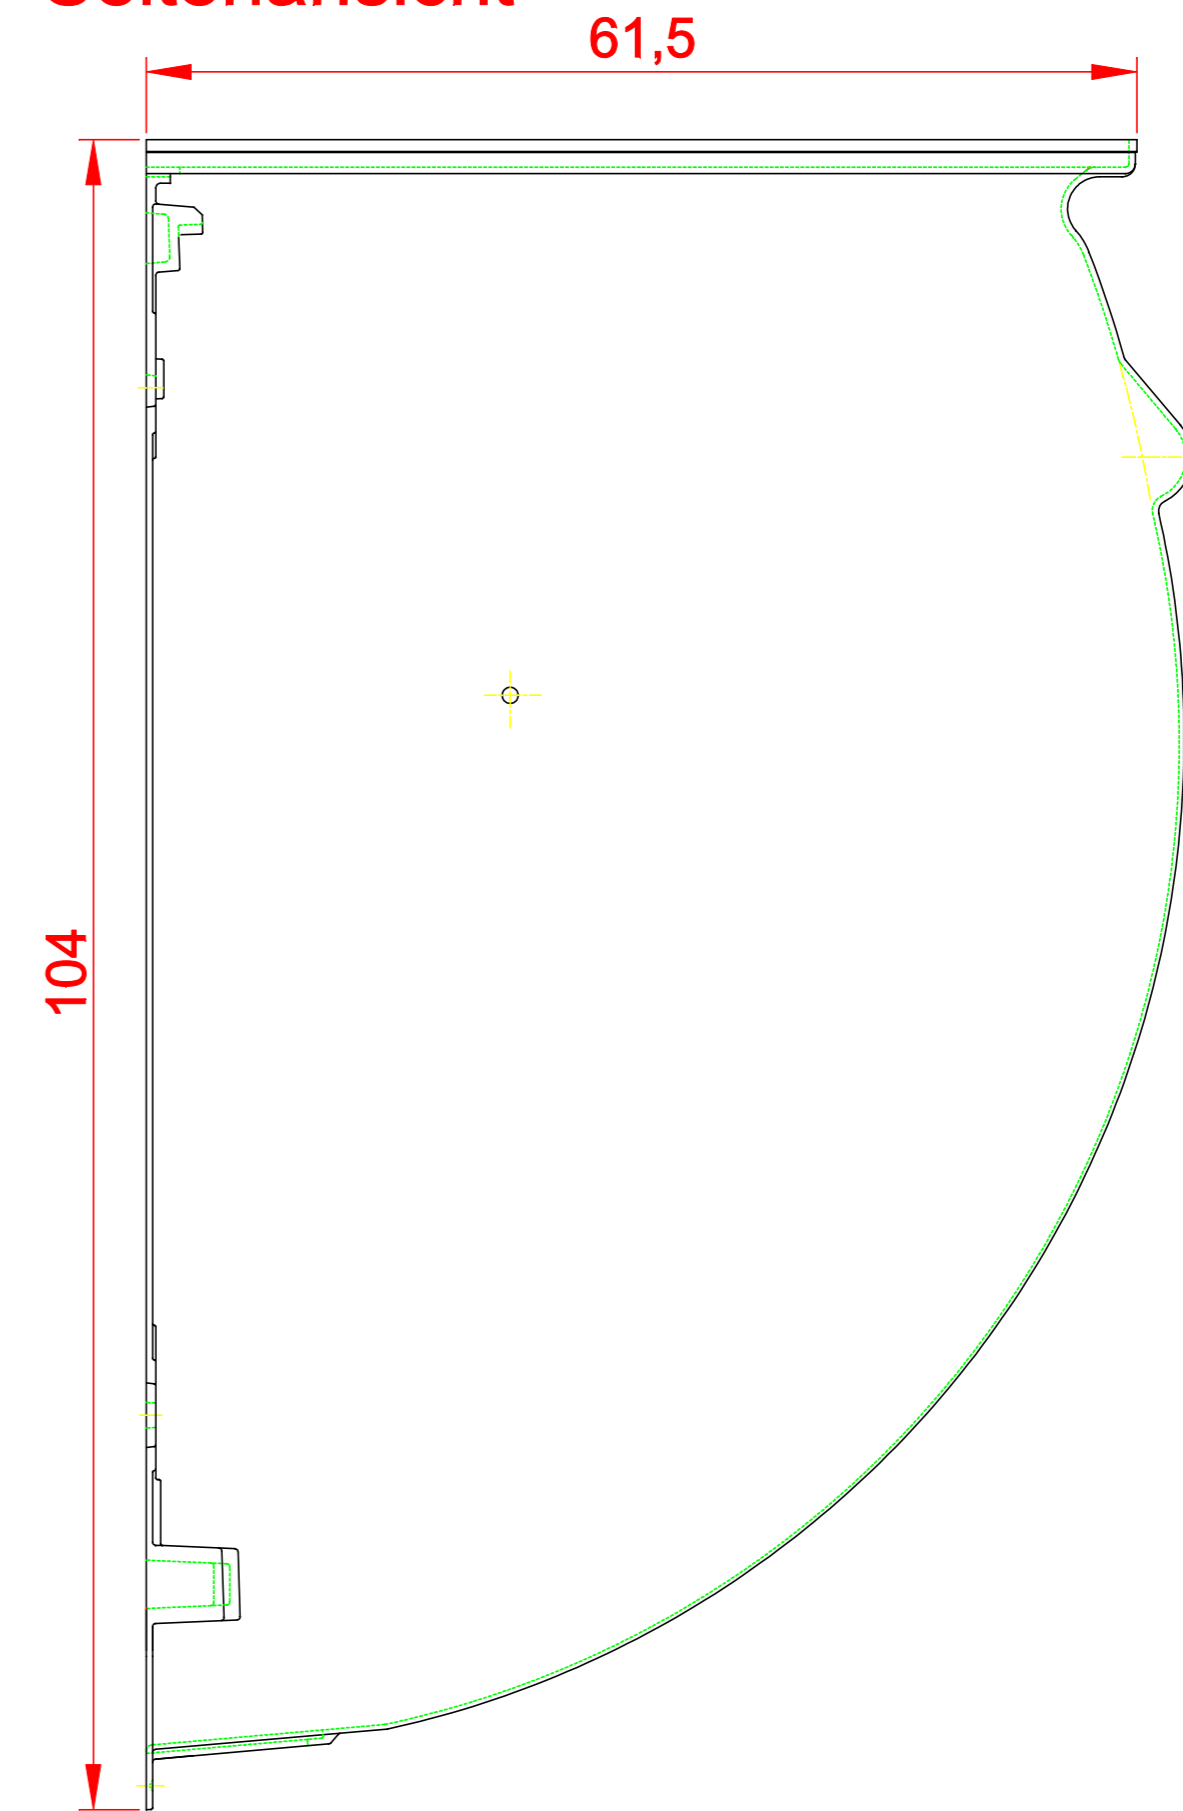

Vorderansicht

Seitenansicht

Draufsicht

Lichtschacht
MEA MULTINORM 125x100x60