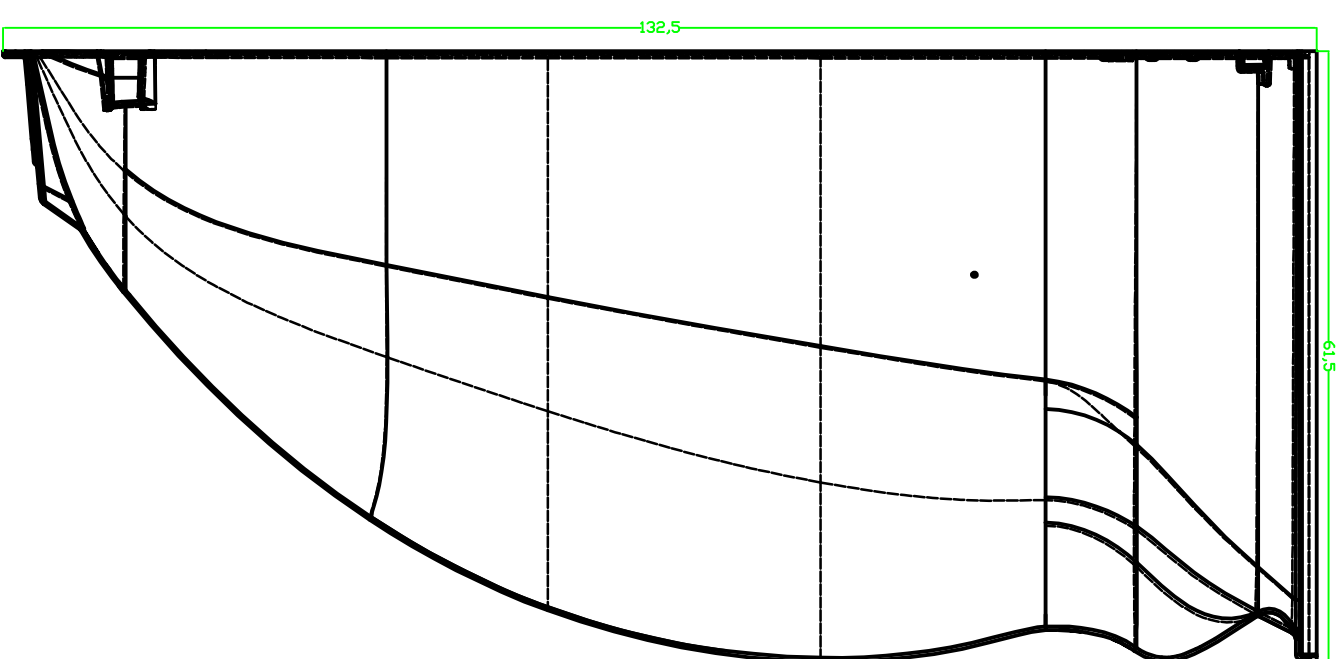

Vorderansicht

Seitenansicht

Draufsicht

Lichtschacht

MEA MULTINDRM 125x130x60