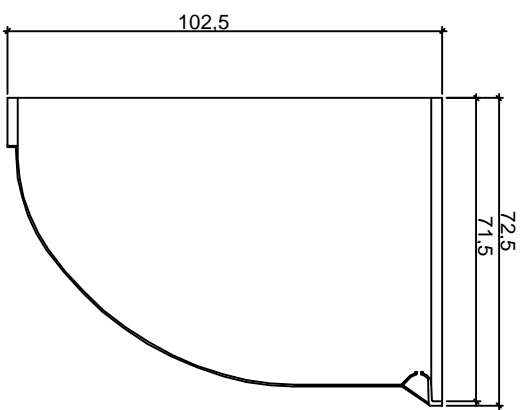

LICHTSCHACHT 200/100
Material Nr.:300048

ANSICHT

LICHTSCHACHT 200/100
Material Nr.:300048

SCHNITT

LICHTSCHACHT 200/100
Material Nr.:300048

GRUNDRISS