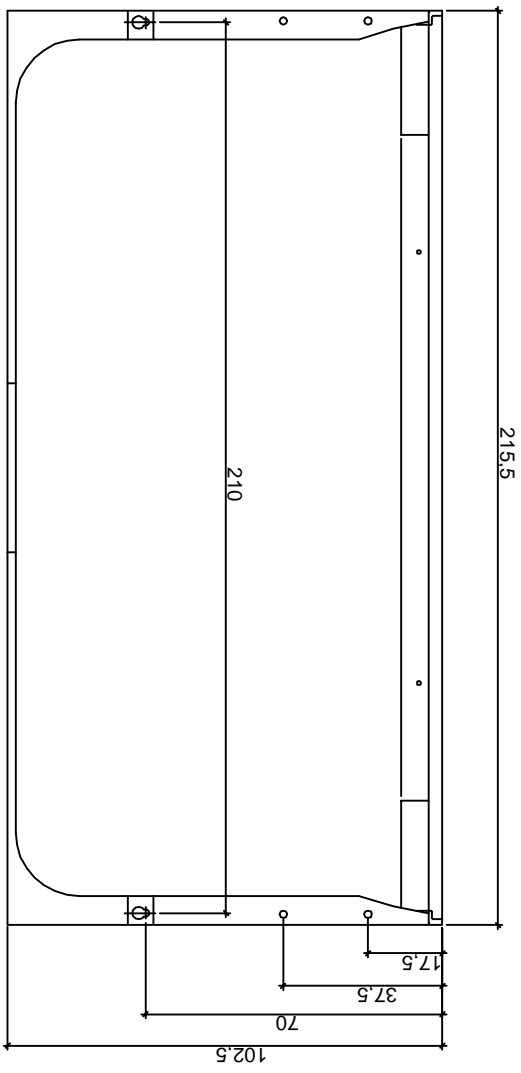

LICHTSCHACHT 200/100  
Material Nr.:300048

# ANSICHT

LICHTSCHACHT 200/100  
Material Nr.:300048

# SCHNITT

LICHTSCHACHT 200/100  
Material Nr.:300048