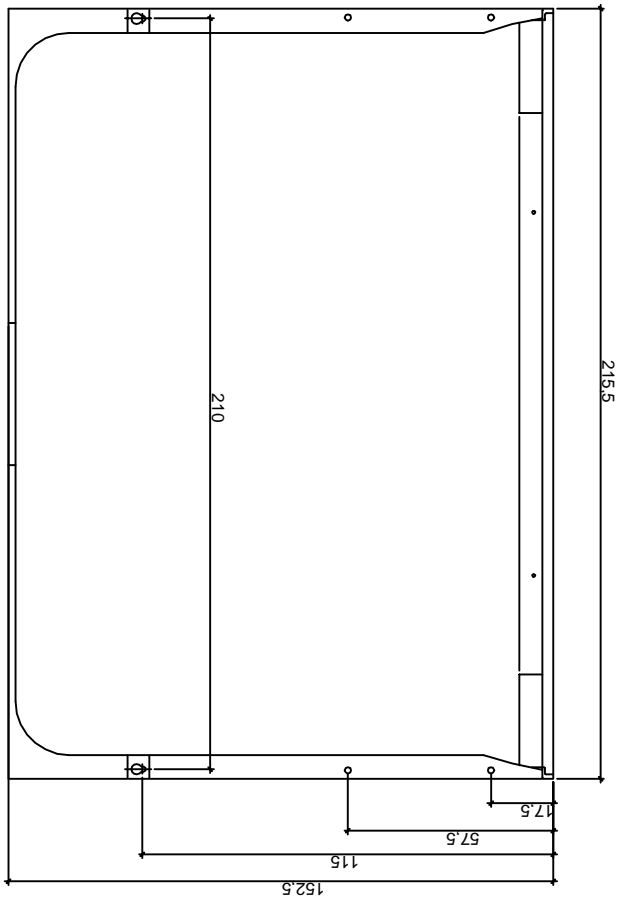

LICHTSCHACHT 200/150  
Material Nr.:300049

### ANSICHT

LICHTSCHACHT 200/150  
Material Nr.:300049

### SCHNITT

LICHTSCHACHT 200/150  
Material Nr.:300049