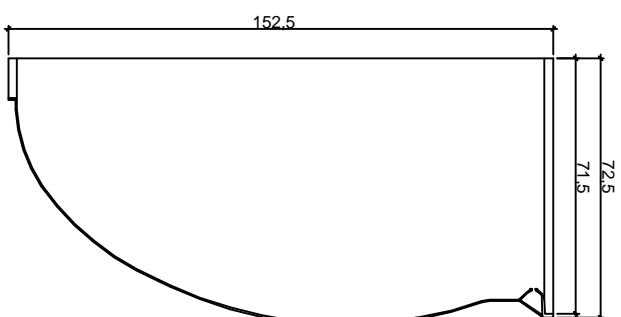

LICHTSCHACHT 200/150
Material Nr.:300049

ANSICHT

LICHTSCHACHT 200/150
Material Nr.:300049

SCHNITT

LICHTSCHACHT 200/150
Material Nr.:300049

GRUNDRISS