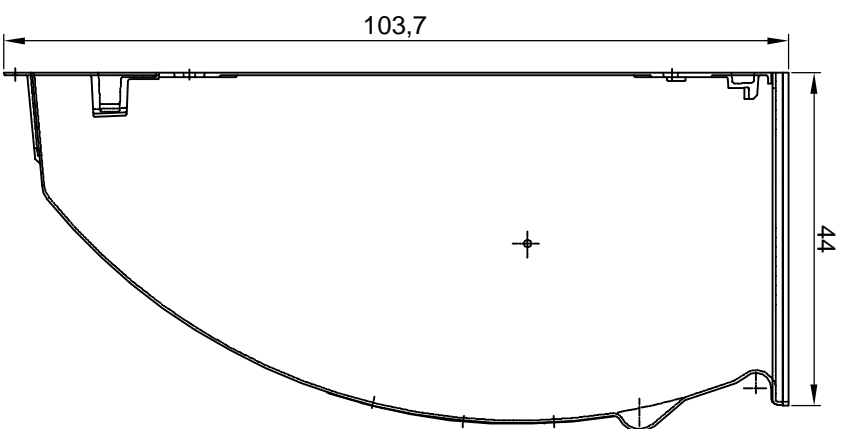

Vorderansicht

Seitenansicht

Draufsicht

Lichtschacht

MEA MULTINORM 80x100x40