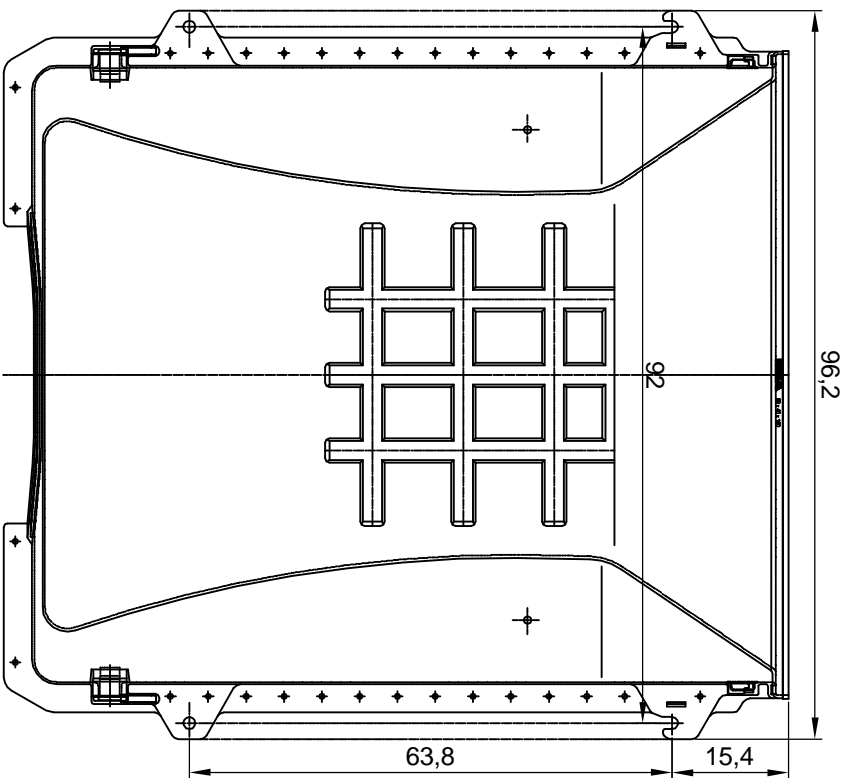

Vorderansicht

Seitenansicht

Draufsicht

Lichtschacht

MEA MULTINORM 80x100x40