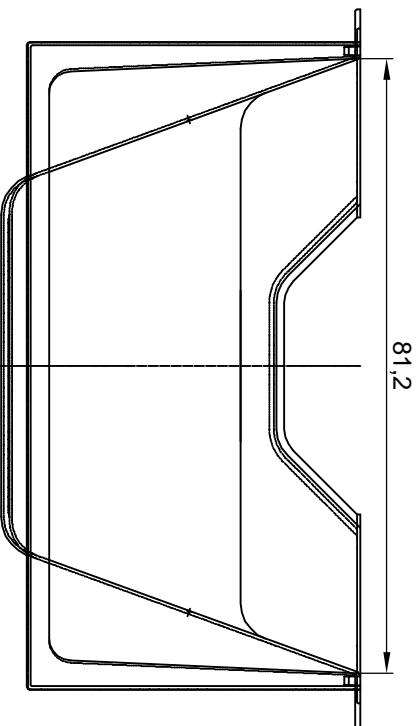

Vorderansicht

Seitenansicht

Draufsicht

Lichtschacht

MEA MULTINORM 80x100x40