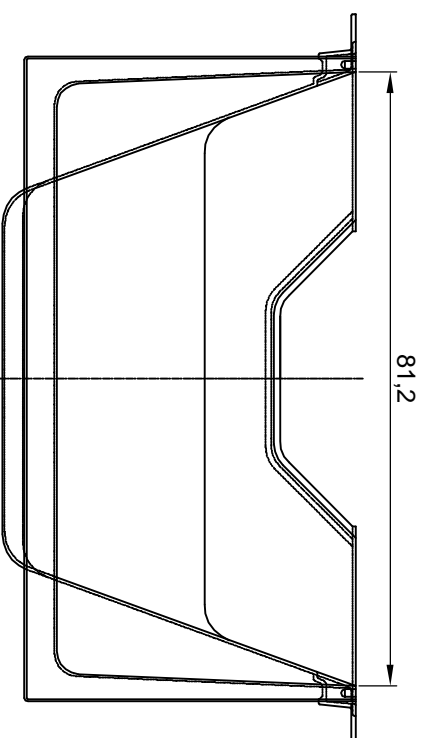

Vorderansicht

Seitenansicht

Draufsicht

Lichtschacht

MEA MULTINORM 80x60x40