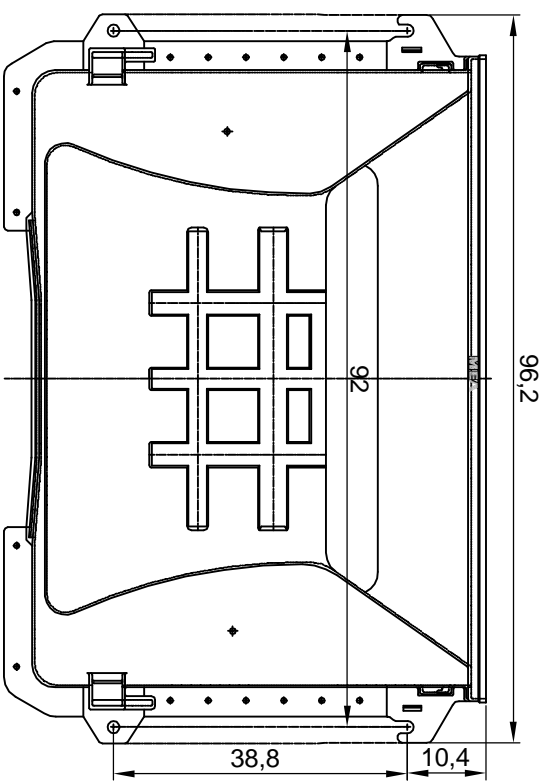

Vorderansicht

Seitenansicht

Draufsicht

Lichtschacht

MEA MULTINORM 80x60x40