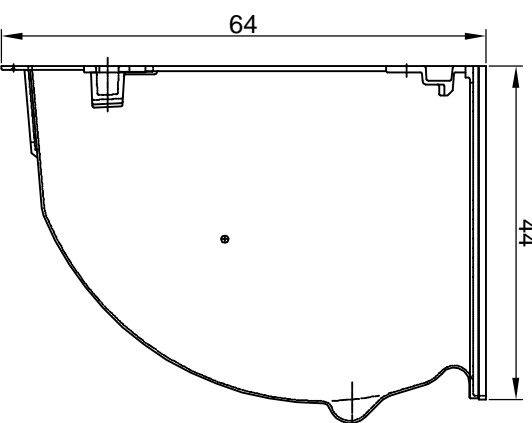

Vorderansicht

Seitenansicht

Draufsicht

Lichtschacht

MEA MULTINORM 80x60x40