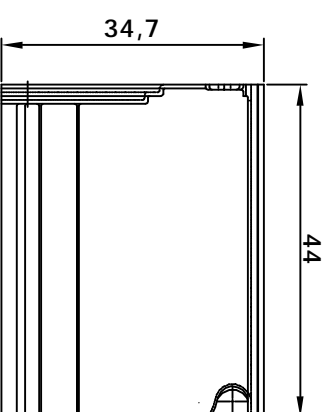

Vorderansicht

Seitenansicht

Draufsicht

Lichtschacht - Aufsatz

MEA MULTINORM 100x35x40