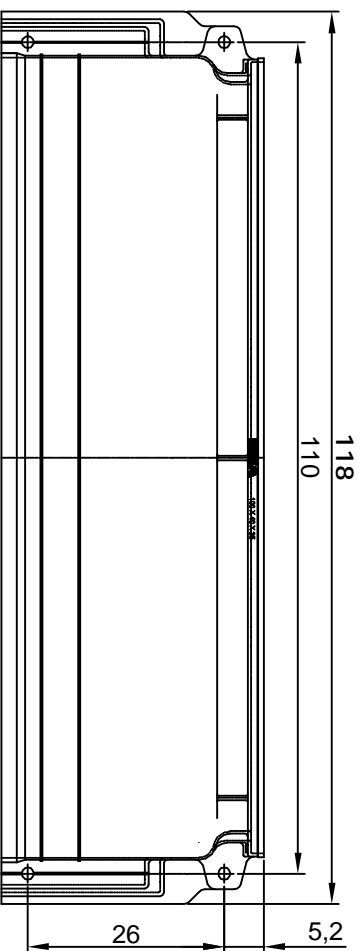

Vorderansicht

Seitenansicht

Draufsicht

Lichtschacht - Aufsatz

MEA MULTINORM 100x35x40