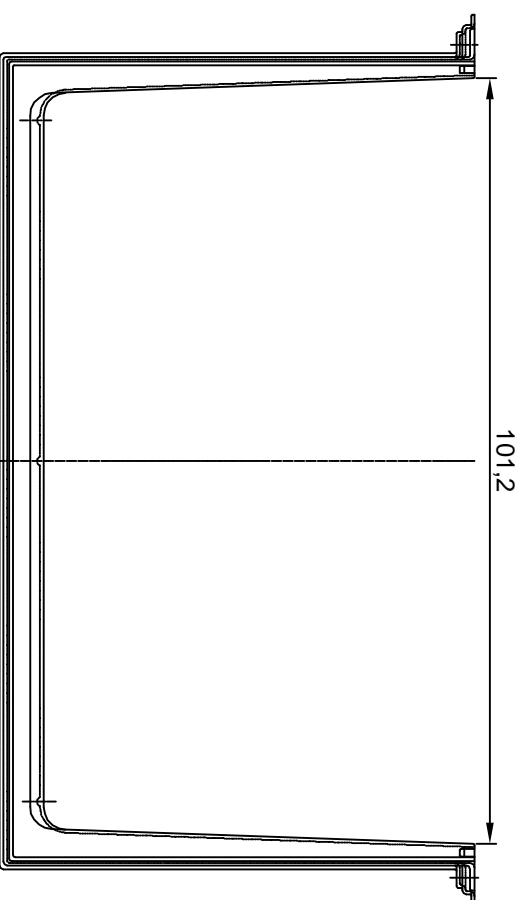

Vorderansicht

Seitenansicht

Draufsicht

Lichtschacht - Aufsatz

MEA MULTINORM 100x35x60