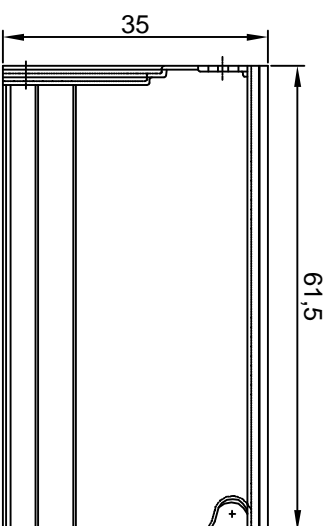

Vorderansicht

Seitenansicht

Draufsicht

Lichtschacht - Aufsatz

MEA MULTINORM 100x35x60