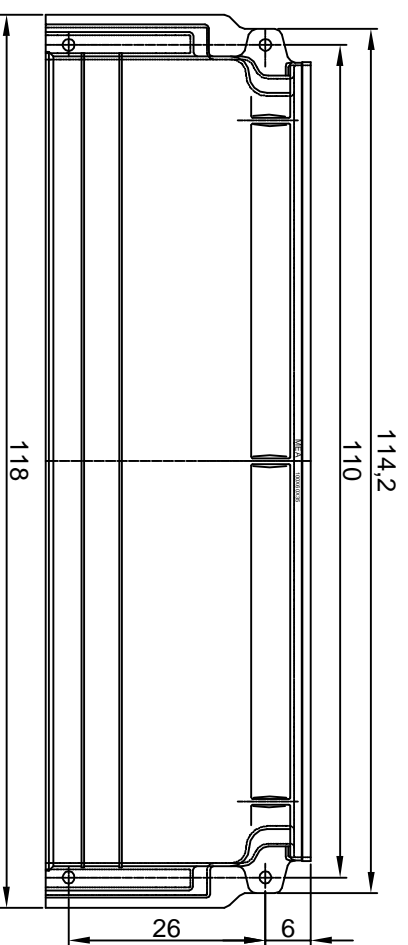

Vorderansicht

Seitenansicht

Draufsicht

Lichtschacht - Aufsatz

MEA MULTINORM 100x35x60