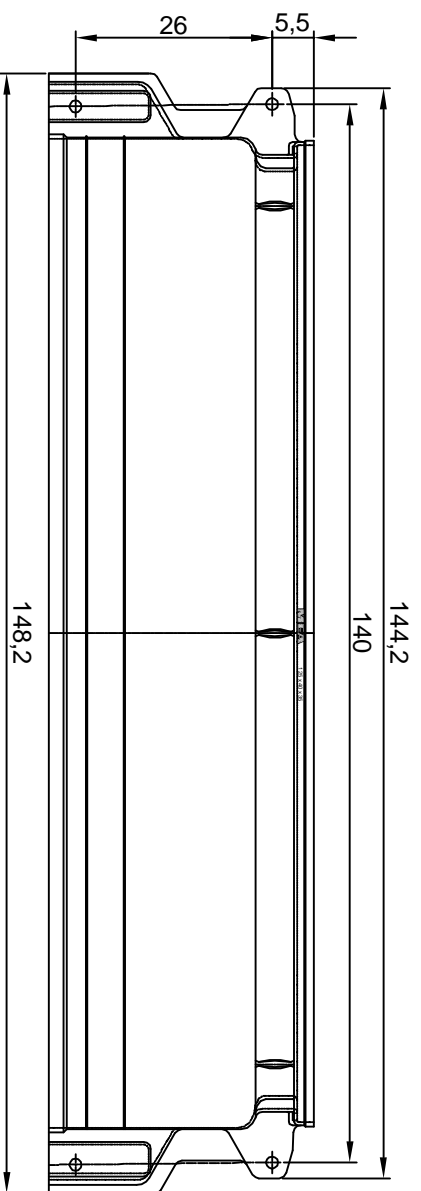

Vorderansicht

Seitenansicht

Draufsicht

Lichtschacht - Aufsatz

MEA MULTINORM 125x35x40