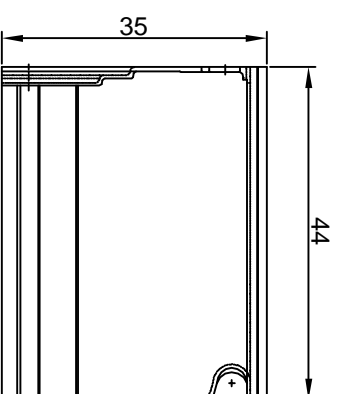

Vorderansicht

Seitenansicht

Draufsicht

Lichtschacht - Aufsatz

MEA MULTINORM 125x35x40