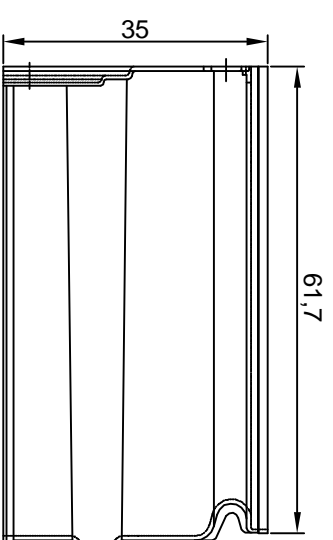

Vorderansicht

Seitenansicht

Draufsicht

Lichtschacht - Aufsatz

MEA MULTINORM 150x35x60