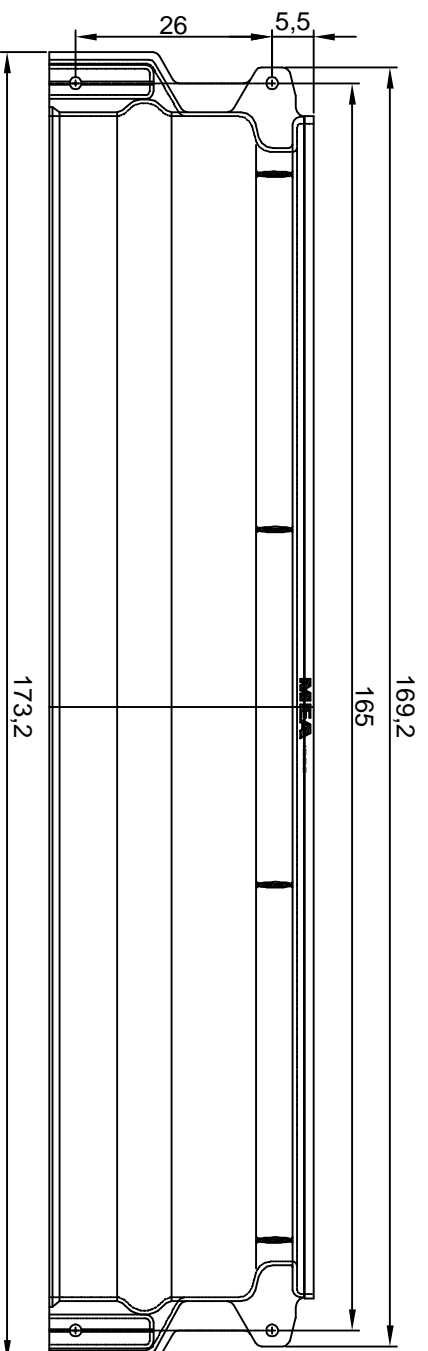

Vorderansicht

Seitenansicht

Draufsicht

Lichtschacht - Aufsatz

MEA MULTINORM 150x35x60