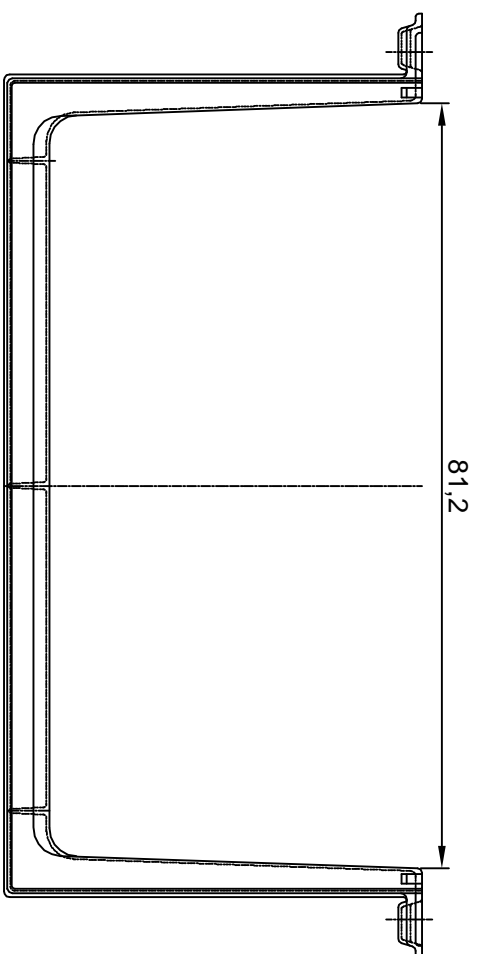

Vorderansicht

Seitenansicht

Draufsicht

Lichtschacht - Aufsatz
MEA MULTINORM 80x35x40