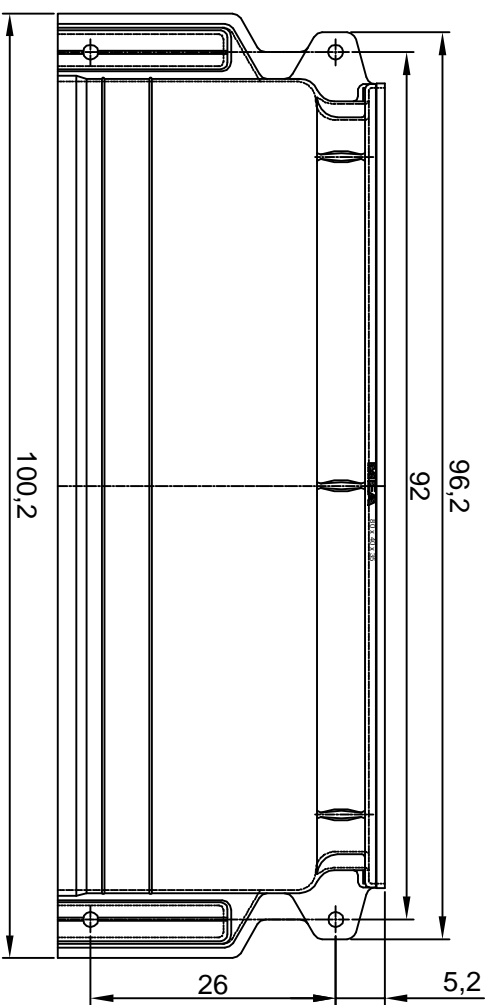

Vorderansicht

Seitenansicht

Draufsicht

Lichtschacht - Aufsatz
MEA MULTINORM 80x35x40