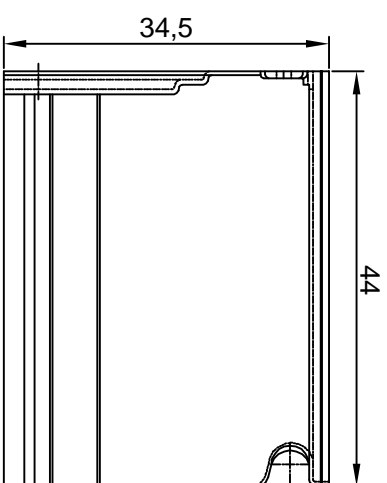

Vorderansicht

Seitenansicht

Draufsicht

Lichtschacht - Aufsatz
MEA MULTINORM 80x35x40