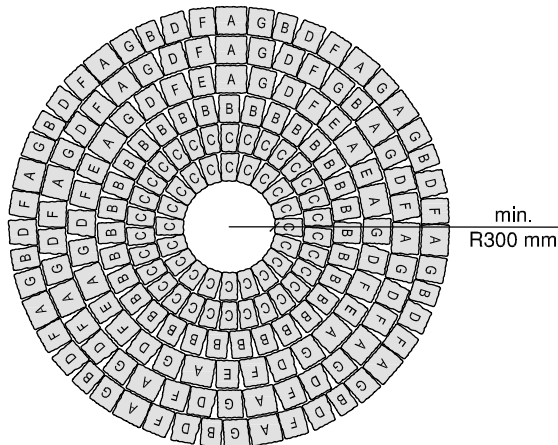

NATURO® -maloformátová dlažba 6 cm

vzor 1	formát (cm)	
	mix 7 formátov	-
spotreba ks/m ²	vzorová skladba	-

vzor 2	formát (cm)	
	mix 7 formátov	-
spotreba ks/m ²	vzorová skladba	-

vzor 3	formát (cm)	
	mix 7 formátov	mix 7 formátov
spotreba na m ²	0,941 m ²	0,059 m ²

vzor 4	formát (cm)		
	mix 7 formátov	mix 7 formátov	mix 7 formátov
spotreba na m ²	0,333 m ²	0,333 m ²	0,333 m ²

NATURO® -maloformátová dlažba 6 cm

vzorové uloženie dlažby do kruhu

Iem 1	formát (cm)	
		mix 7 formátov
spotreba ks/bm	vzorová skladba	-