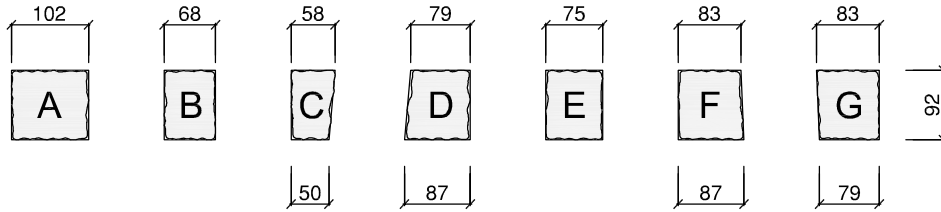

NATURO® -maloformátová dlažba 6 cm

vzor 1	formát (cm)	
	mix 7 formátov	-
spotreba ks/m ²	vzorová skladba	-

vzor 2	formát (cm)	
	mix 7 formátov	-
spotreba ks/m ²	vzorová skladba	-

vzor 3	formát (cm)	
	mix 7 formátov	mix 7 formátov
spotreba na m ²	0,941 m ²	0,059 m ²

vzor 4	formát (cm)		
	mix 7 formátov	mix 7 formátov	mix 7 formátov
spotreba na m ²	0,333 m ²	0,333 m ²	0,333 m ²

NATURO® -maloformátová dlažba 6 cm

vzorové uloženie dlažby do kruhu

Iem 1	formát (cm)	
		mix 7 formátov
spotreba ks/bm	vzorová skladba	-