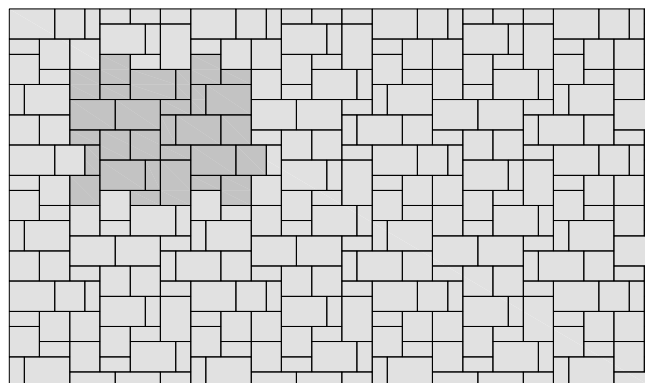

LA LINIA® kombi 6 cm

vzor 1	mix 3 formátov (cm) 10x20, 20x20, 30x20
spotreba ks/m2	vzorová skladba

vzor 4	mix 3 formátov (cm) 10x20, 20x20, 30x20
spotreba ks/m2	vzorová skladba

vzor 2	mix 3 formátov (cm) 10x20, 20x20, 30x20
spotreba ks/m2	vzorová skladba

vzor 5	mix 3 formátov (cm) 10x20, 20x20, 30x20
spotreba ks/m2	vzorová skladba

vzor 3	mix 3 formátov (cm) 10x20, 20x20, 30x20
spotreba ks/m2	vzorová skladba

vzor 6	mix 3 formátov (cm) 10x20, 20x20, 30x20
spotreba ks/m2	vzorová skladba