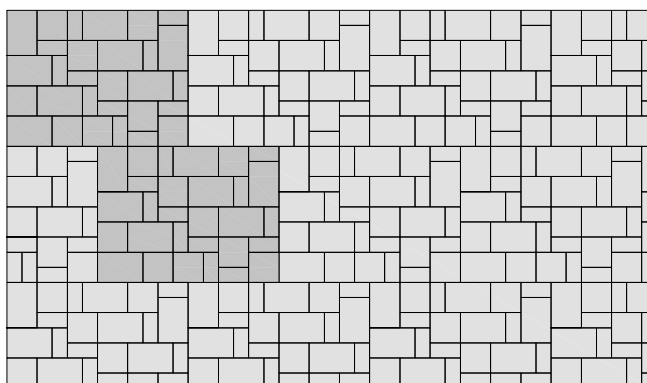

LA LINIA® kombi 6 cm

vzor 1	mix 3 formátov (cm) 10x20, 20x20, 30x20
spotreba ks/m2	vzorová skladba

vzor 4	mix 3 formátov (cm) 10x20, 20x20, 30x20
spotreba ks/m2	vzorová skladba

vzor 2	mix 3 formátov (cm) 10x20, 20x20, 30x20
spotreba ks/m2	vzorová skladba

vzor 5	mix 3 formátov (cm) 10x20, 20x20, 30x20
spotreba ks/m2	vzorová skladba

vzor 3	mix 3 formátov (cm) 10x20, 20x20, 30x20
spotreba ks/m2	vzorová skladba

vzor 6	mix 3 formátov (cm) 10x20, 20x20, 30x20
spotreba ks/m2	vzorová skladba