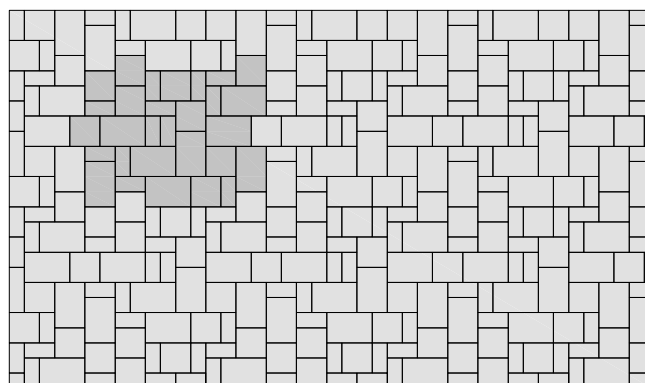

LA LINIA® kombi 6 cm

vzor 1	mix 3 formátov (cm) 10x20, 20x20, 30x20
spotreba ks/m2	vzorová skladba

vzor 4	mix 3 formátov (cm) 10x20, 20x20, 30x20
spotreba ks/m2	vzorová skladba

vzor 2	mix 3 formátov (cm) 10x20, 20x20, 30x20
spotreba ks/m2	vzorová skladba

vzor 5	mix 3 formátov (cm) 10x20, 20x20, 30x20
spotreba ks/m2	vzorová skladba

vzor 3	mix 3 formátov (cm) 10x20, 20x20, 30x20
spotreba ks/m2	vzorová skladba

vzor 6	mix 3 formátov (cm) 10x20, 20x20, 30x20
spotreba ks/m2	vzorová skladba