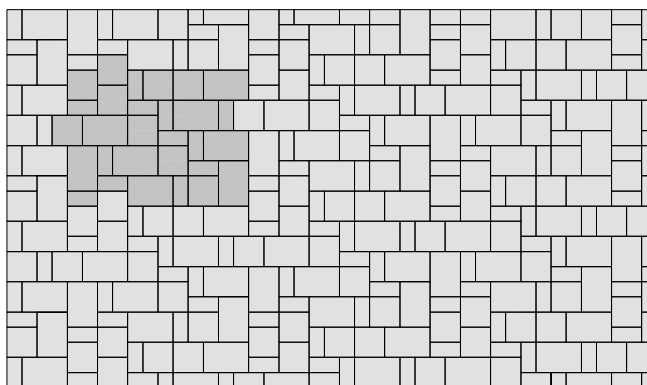

LA LINIA® kombi 6 cm

vzor 1	mix 3 formátov (cm) 10x20, 20x20, 30x20
spotreba ks/m2	vzorová skladba

vzor 4	mix 3 formátov (cm) 10x20, 20x20, 30x20
spotreba ks/m2	vzorová skladba

vzor 2	mix 3 formátov (cm) 10x20, 20x20, 30x20
spotreba ks/m2	vzorová skladba

vzor 5	mix 3 formátov (cm) 10x20, 20x20, 30x20
spotreba ks/m2	vzorová skladba

vzor 3	mix 3 formátov (cm) 10x20, 20x20, 30x20
spotreba ks/m2	vzorová skladba

vzor 6	mix 3 formátov (cm) 10x20, 20x20, 30x20
spotreba ks/m2	vzorová skladba