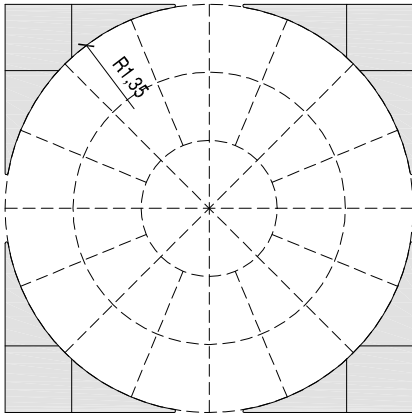

**BRADSTONE® - Old Town kruh a rohové prvky**

**OLD TOWN rohový prvok pre kruh "A"**  
spotreba 4 ks/kruh

**OLD TOWN kruh "A" malý kruh D=2,70 m**  
plocha cca 5,72 m<sup>2</sup>

**OLD TOWN kruh "A" + rohové prvky pre kruh "A"**  
plocha cca 7,29 m<sup>2</sup>

**OLD TOWN kruh "A" + rohové prvky pre kruh "A" + OLD TOWN platne**  
vzorová skladba

**BRADSTONE® - Old Town kruh a rohové prvky**

**OLD TOWN platne a OLD TOWN kruh "A"**  
vzorová skladba

**OLD TOWN platne a OLD TOWN kruh "A"**  
vzorová skladba