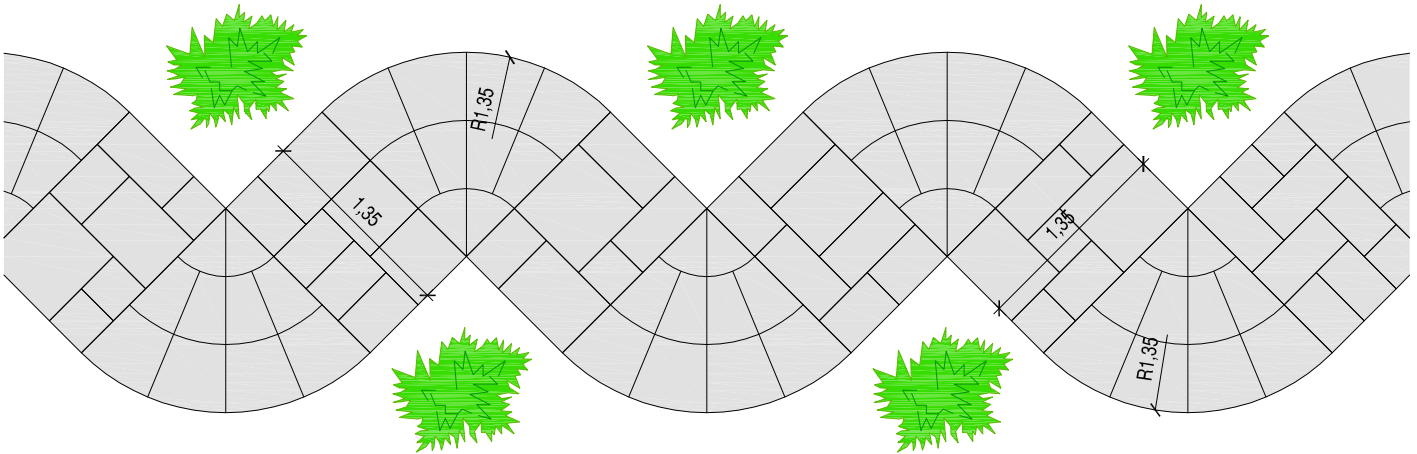

**BRADSTONE® - Old Town kruh a rohové prvky**

**OLD TOWN rohový prvok pre kruh "A"**  
spotreba 4 ks/kruh

**OLD TOWN kruh "A" malý kruh D=2,70 m**  
plocha cca 5,72 m<sup>2</sup>

**OLD TOWN kruh "A" + rohové prvky pre kruh "A"**  
plocha cca 7,29 m<sup>2</sup>

**OLD TOWN kruh "A" + rohové prvky pre kruh "A" + OLD TOWN platne**  
vzorová skladba

**BRADSTONE® - Old Town kruh a rohové prvky**

**OLD TOWN platne a OLD TOWN kruh "A"**  
vzorová skladba

**OLD TOWN platne a OLD TOWN kruh "A"**  
vzorová skladba