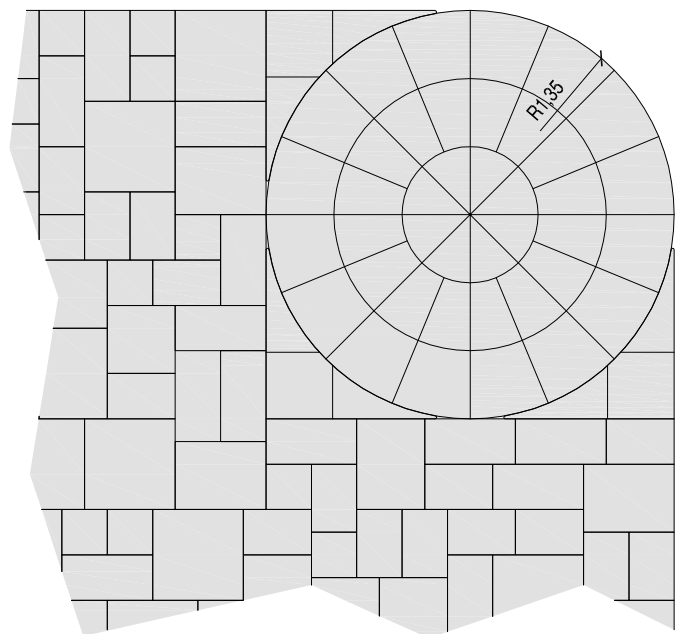

**BRADSTONE® - Old Town kruh a rohové prvky**

**OLD TOWN rohový prvok pre kruh "A"**  
spotreba 4 ks/kruh

**OLD TOWN kruh "A" malý kruh D=2,70 m**  
plocha cca 5,72 m<sup>2</sup>

**OLD TOWN kruh "A" + rohové prvky pre kruh "A"**  
plocha cca 7,29 m<sup>2</sup>

**OLD TOWN kruh "A" + rohové prvky pre kruh "A" + OLD TOWN platne**  
vzorová skladba

**BRADSTONE® - Old Town kruh a rohové prvky**

**OLD TOWN platne a OLD TOWN kruh "A"**  
vzorová skladba

**OLD TOWN platne a OLD TOWN kruh "A"**  
vzorová skladba