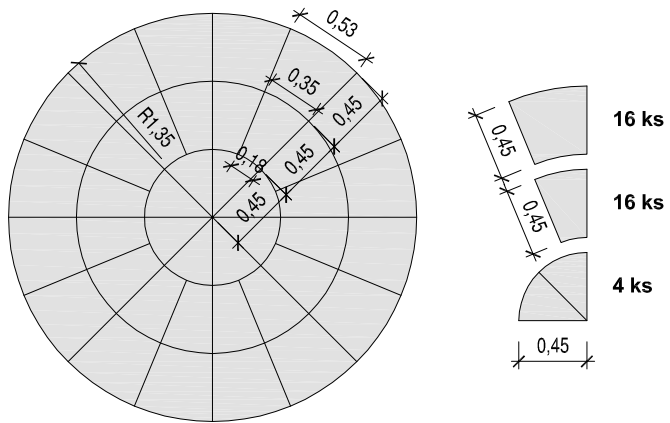

**BRADSTONE® - Old Town kruh a rohové prvky**

**OLD TOWN rohový prvok pre kruh "A"**  
spotreba 4 ks/kruh

**OLD TOWN kruh "A" malý kruh D=2,70 m**  
plocha cca 5,72 m<sup>2</sup>

**OLD TOWN kruh "A" + rohové prvky pre kruh "A"**  
plocha cca 7,29 m<sup>2</sup>

**OLD TOWN kruh "A" + rohové prvky pre kruh "A" + OLD TOWN platne**  
vzorová skladba

**BRADSTONE® - Old Town kruh a rohové prvky**

**OLD TOWN platne a OLD TOWN kruh "A"**  
vzorová skladba

**OLD TOWN platne a OLD TOWN kruh "A"**  
vzorová skladba