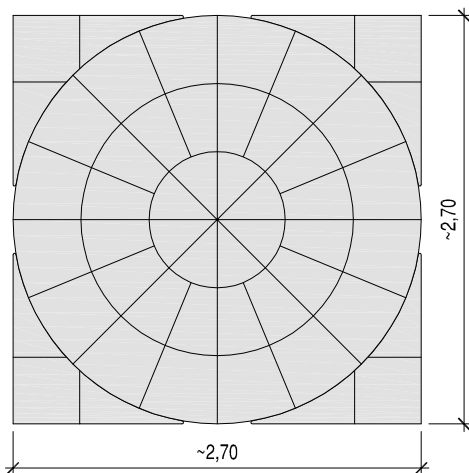

**BRADSTONE® - Old Town kruh a rohové prvky**

**OLD TOWN rohový prvok pre kruh "A"**  
spotreba 4 ks/kruh

**OLD TOWN kruh "A" malý kruh D=2,70 m**  
plocha cca 5,72 m<sup>2</sup>

**OLD TOWN kruh "A" + rohové prvky pre kruh "A"**  
plocha cca 7,29 m<sup>2</sup>

**OLD TOWN kruh "A" + rohové prvky pre kruh "A" + OLD TOWN platne**  
vzorová skladba

**BRADSTONE® - Old Town kruh a rohové prvky**

**OLD TOWN platne a OLD TOWN kruh "A"**  
vzorová skladba

**OLD TOWN platne a OLD TOWN kruh "A"**  
vzorová skladba