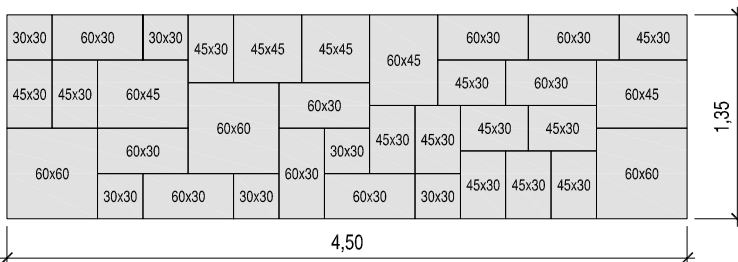

* spotreba je uvedená so škárou cca 5 mm

vzor z 2 palet

vzor 4	mix 6 formátov (cm)
	30x30, 30x45, 45x45, 30x60, 45x60, 60x60
spotreba ks/m2	vzorová skladba 1 palety

* spotreba je uvedená so škárou cca 5 mm

BRADSTONE® - Old Town platne

vzor z 1 palety

vzor 5	mix 6 formátov (cm)
	30x30, 30x45, 45x45, 30x60, 45x60, 60x60
spotreba ks/m2	vzorová skladba 1 palety

* spotreba je uvedená so škárou cca 5 mm

vzor z 1 palety

vzor 6	mix 6 formátov (cm)
	30x30, 30x45, 45x45, 30x60, 45x60, 60x60
spotreba ks/m2	vzorová skladba 1 palety

* spotreba je uvedená so škárou cca 5 mm

vzor z 1 palety

vzor 7	mix 6 formátov (cm)
	30x30, 30x45, 45x45, 30x60, 45x60, 60x60
spotreba ks/m2	vzorová skladba 1 palety

* spotreba je uvedená so škárou cca 5 mm