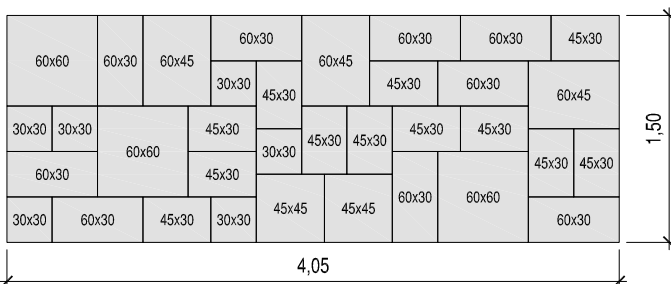

* spotreba je uvedená so škárou cca 5 mm

BRADSTONE® - Old Town platne

vzor 3	mix 6 formátov (cm)	dlažba CASTELLETTO
	30x30, 30x45, 45x45, 30x60, 45x60, 60x60	12,5x12,5x4 cm
spotreba ks/m2	vzorová skladba 1 palety	37 ks na 1 paletu

* spotreba je uvedená so škárou cca 5 mm

vzor z 2 palet

vzor 4	mix 6 formátov (cm)
	30x30, 30x45, 45x45, 30x60, 45x60, 60x60
spotreba ks/m2	vzorová skladba 1 palety

* spotreba je uvedená so škárou cca 5 mm

BRADSTONE® - Old Town platne

vzor z 1 palety

vzor 5	mix 6 formátov (cm)
	30x30, 30x45, 45x45, 30x60, 45x60, 60x60
spotreba ks/m2	vzorová skladba 1 palety

* spotreba je uvedená so škárou cca 5 mm

vzor z 1 palety

vzor 6	mix 6 formátov (cm)
	30x30, 30x45, 45x45, 30x60, 45x60, 60x60
spotreba ks/m2	vzorová skladba 1 palety

* spotreba je uvedená so škárou cca 5 mm

vzor z 1 palety

vzor 7	mix 6 formátov (cm)
	30x30, 30x45, 45x45, 30x60, 45x60, 60x60
spotreba ks/m2	vzorová skladba 1 palety