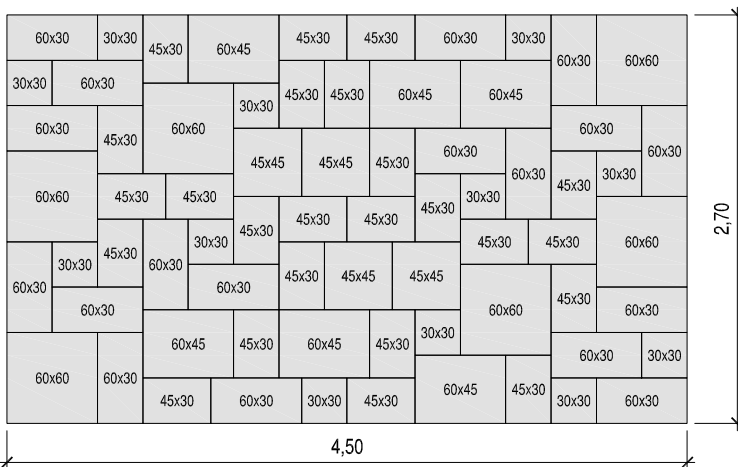

BRADSTONE® - Old Town platne

vzor 1	mix 6 formátov (cm)
	30x30, 30x45, 45x45, 30x60, 45x60, 60x60
spotreba ks/m2	vzorová skladba 1 palety

* spotreba je uvedená so škárou cca 5 mm

vzor 2	mix 6 formátov (cm)
	30x30, 30x45, 45x45, 30x60, 45x60, 60x60
spotreba ks/m2	vzorová skladba 1 palety

* spotreba je uvedená so škárou cca 5 mm

BRADSTONE® - Old Town platne

vzor 3	mix 6 formátov (cm)	dlažba CASTELLETTO
	30x30, 30x45, 45x45, 30x60, 45x60, 60x60	12,5x12,5x4 cm
spotreba ks/m2	vzorová skladba 1 palety	37 ks na 1 paletu

* spotreba je uvedená so škárou cca 5 mm

vzor z 2 palet

vzor 4	mix 6 formátov (cm)
	30x30, 30x45, 45x45, 30x60, 45x60, 60x60
spotreba ks/m2	vzorová skladba 1 palety

* spotreba je uvedená so škárou cca 5 mm

BRADSTONE® - Old Town platne

vzor z 1 palety

vzor 5	mix 6 formátov (cm)
	30x30, 30x45, 45x45, 30x60, 45x60, 60x60
spotreba ks/m2	vzorová skladba 1 palety

* spotreba je uvedená so škárou cca 5 mm

vzor z 1 palety