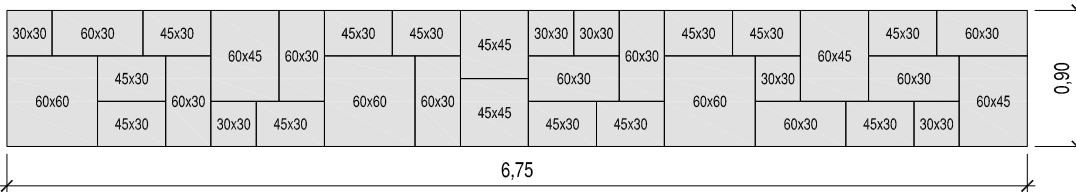

* spotreba je uvedená so škárou cca 5 mm

BRADSTONE® - Old Town platne

vzor 3	mix 6 formátov (cm)	dlažba CASTELLETTO
	30x30, 30x45, 45x45, 30x60, 45x60, 60x60	12,5x12,5x4 cm
spotreba ks/m2	vzorová skladba 1 palety	37 ks na 1 paletu

* spotreba je uvedená so škárou cca 5 mm

vzor z 2 palet

vzor 4	mix 6 formátov (cm)
	30x30, 30x45, 45x45, 30x60, 45x60, 60x60
spotreba ks/m2	vzorová skladba 1 palety

* spotreba je uvedená so škárou cca 5 mm

BRADSTONE® - Old Town platne

vzor z 1 palety

vzor 5	mix 6 formátov (cm)
	30x30, 30x45, 45x45, 30x60, 45x60, 60x60
spotreba ks/m2	vzorová skladba 1 palety

* spotreba je uvedená so škárou cca 5 mm

vzor z 1 palety

vzor 6	mix 6 formátov (cm)
	30x30, 30x45, 45x45, 30x60, 45x60, 60x60
spotreba ks/m2	vzorová skladba 1 palety

* spotreba je uvedená so škárou cca 5 mm

vzor z 1 palety

vzor 7	mix 6 formátov (cm)
	30x30, 30x45, 45x45, 30x60, 45x60, 60x60
spotreba ks/m2	vzorová skladba 1 palety