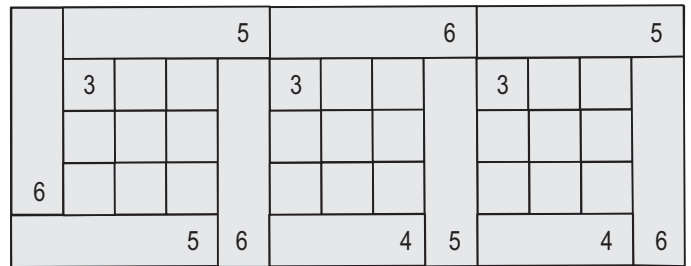

- výška 50 mm, lze použít pro zpevněné plochy v zahradách, nebo jako nášlapy
- 6 rozměrově různých desek s přírodními reliéfy (kůra, prázec, trám, apod.), které se dají vzájemně kombinovat

BR 1

BARK 1, 2, 5, 6

BR 2

BARK 1, 2, 3, 5, 6

BR 3

BARK 1, 2, 3, 4, 5, 6

BR 4

BARK 3, 4, 5, 6

BR 5

BARK 3, 4, 5, 6