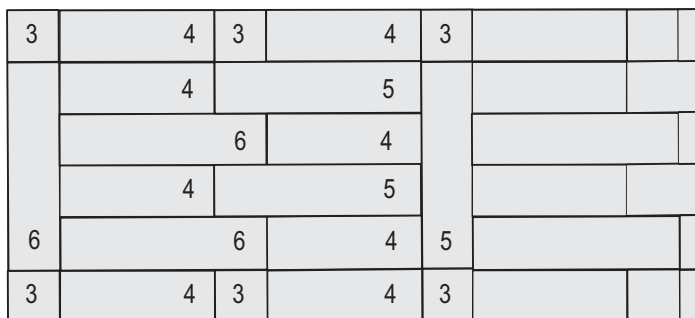

- výška 50 mm, lze použít pro zpevněné plochy v zahradách, nebo jako nášlapy
- 6 rozměrově různých desek s přírodními reliéfy (kůra, prázec, trám, apod.), které se dají vzájemně kombinovat

BR 1

BARK 1, 2, 5, 6

BR 2

BARK 1, 2, 3, 5, 6

BR 3

BARK 1, 2, 3, 4, 5, 6

BR 4

BARK 3, 4, 5, 6

BR 5

BARK 3, 4, 5, 6