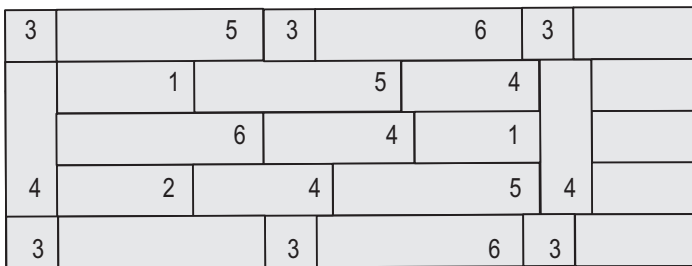

- výška 50 mm, lze použít pro zpevněné plochy v zahradách, nebo jako nášlapy
- 6 rozměrově různých desek s přírodními reliéfy (kůra, prázec, trám, apod.), které se dají vzájemně kombinovat

BR 1

BARK 1, 2, 5, 6

BR 2

BARK 1, 2, 3, 5, 6

BR 3

BARK 1, 2, 3, 4, 5, 6

BR 4

BARK 3, 4, 5, 6

BR 5

BARK 3, 4, 5, 6