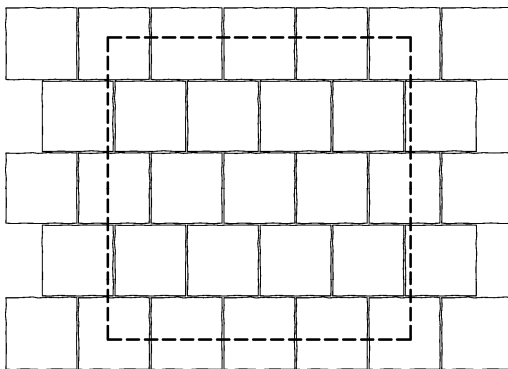

KOR-p05 17,36 ks/m² – korzo 24/24