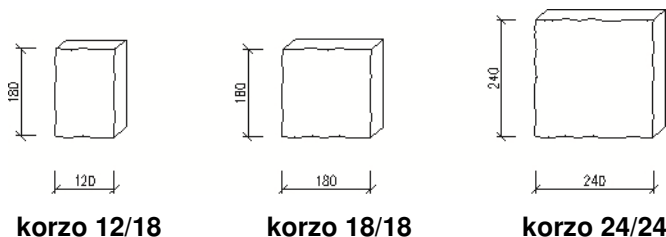

KORZO®

Tvarovky

Farebnosť

sivá, grafit

Povrch

Štandard

Tabuľka základných údajov

Tvarovka	Rozmery [cm]	Spotreba [ks/m²]
korzo 12/18	12 x 18	46,30
korzo 18/18	18 x 18	30,86
korzo 24/24	24 x 24	17,36

výška : 7 cm

plošná hmotnosť : 167 kg/m²

Použitie

Elegantná dlažba, ktorá vynikne na terasách, chodníkoch, aj v mestských zónach. Kombinácia 2 farieb a 3 formátov umožňuje vytvoriť nespočetné množstvo vzorov a hladký povrch bez skosených hrán, s jemne zvlneným okrajom zaručuje pohodlnú chôdzu.